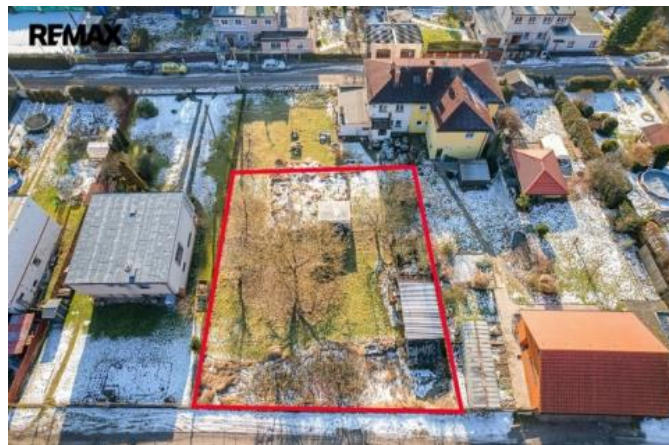

K prodeji, pozemky - stavební / bydlení, 739 m²

Cena za nemovitost:

5 800 000 K

íslo inzerátu (ID): 4385290 Datum vydání: 17.02.2026

Lokalita:

Plze -sever

Nabízíme k prodeji pozemek, v souasném dobvedený jako zahrada o výměře 739 m² s přírodním přístupem z komunikace. Na pozemku se v současné době nachází seník, ohrada pro domácí zvířata a ovocné stromy.

V případě výstavby rodinného domu je nutný vlastní vrt. Kanalizace v komunikaci před pozemkem.

Bližší informace o zastavitelnosti u makléře a zakázky.

| | |
|------------------|--------------------|
| ID inzerátu ESO: | 4385290 |
| Inzerát vydán: | 17.02.2026 |
| ID zakázky v RK: | 432570 |
| Plocha: | 739 m ² |
| Plocha pozemku: | 739 m ² |