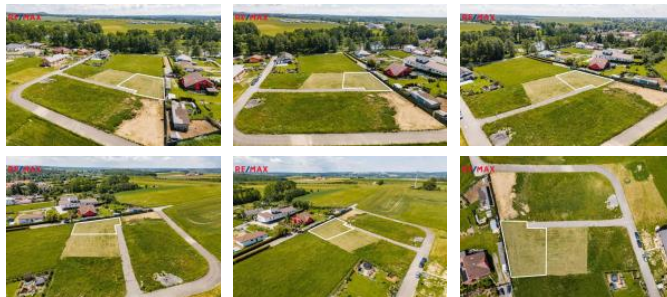

Na pozemku je vybudována elektrická rozvodová sk í a p ípojení na vodovodní ád a kanalizaci. P ístupová cesta k pozemku je ešena zpevn nou komunikací a v rámci prodeje stavebního pozemku se stanete 1/6 podílníkem první ásti p ístupové cesty a 1/2 podílníkem navazující p ístupové cesty.

Pozemek je dle aktuálního územního plánu obce ozna ený jako plocha SOVp-5, která má zp sob využití pro smíšené obytné plochy venkovské podmín né. Podmínka pro výstavbu rodinného domu je vy ešení st etu z bezpe nostním pásem plynovodu. Dle aktuálního vyjád ení provozovatele plynovodu NET4GAS ze dne 27.02.2024, je vydáno souhlasné stanovisko k možnosti vybudování rodinného domu na tomto pozemku.

Nové stavby i rekonstrukce stávajících musí na pozemku respektovat výškovou hladinu okolní zástavby a nesmí vytvá et výraznou pohledovou dominantu v území. Stavby mohou mít nejvýše jedno nadzemní podlaží a podkroví anebo dv nadzemní podlaží bez možnosti podkroví.

Stavební pozemek lze financovat i hypote ním úv rem. Výhodné financování Vám zajistíme zdarma, v rámci realitních služeb.

V p ípad zájmu, o více informací nebo o koupi, m neváhejte kontaktovat.

ID inzerátu ESO:	4258944
Inzerát aktualizován:	27.09.2024
Inzerát vydán:	30.06.2024
ID zakázky v RK:	392702
Plocha:	726 m²
Plocha pozemku:	726 m²

KONTAKTNÍ ÚDAJE:

Ing. Ji í Roubí ek

Tel:

+420775010651

Email:

jiri.roubicek@re-max.cz

RE/MAX One

Tel:

739500510

Adresa:

Pražská 223, 390 01 Tábor

Web:

reality.remax-czech.cz/re-max-one