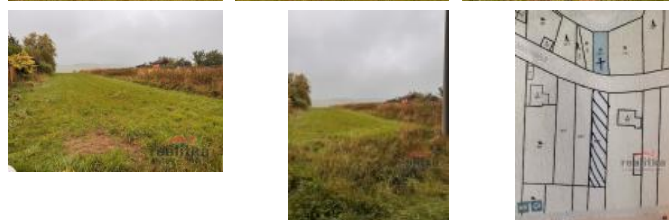

## K prodeji, pozemky - stavební / bydlení, 721 m<sup>2</sup>

Cena za nemovitost:

**1 490 000 K**

íslo inzerátu (ID): 4367112 Datum vydání: 09.04.2026

Lokalita:  
**Opava**

Nabízíme k prodeji stavební pozemek o výměře 721 m<sup>2</sup> (délka 65 m, šířka 11 m) v Dolních Životicích. V ceně je zahrnut i pozemek přes cestu o výměře 281 m<sup>2</sup>, cena 1 490 000 K. Dále je možné dokoupit navazující parcelu o výměře 3 948 m<sup>2</sup> nebo její část – za 40 K /m<sup>2</sup>. Inženýrské sítě jsou vedeny v komunikaci. Pozemek se nachází v klidné části obce s krásným výhledem do přírody. V obci je veškerá občanská vybavenost (škola, školka, zdravotní středisko, obchody, služby). Výborná dostupnost – pouze 11 km do centra Opavy.

ID inzerátu ESO:	4367112
Inzerát aktualizován:	09.04.2026
Inzerát vydán:	31.10.2025
ID zakázky v RK:	25373
Stav:	Velmi dobrý
Plocha:	721 m <sup>2</sup>
Plocha pozemku:	721 m <sup>2</sup>