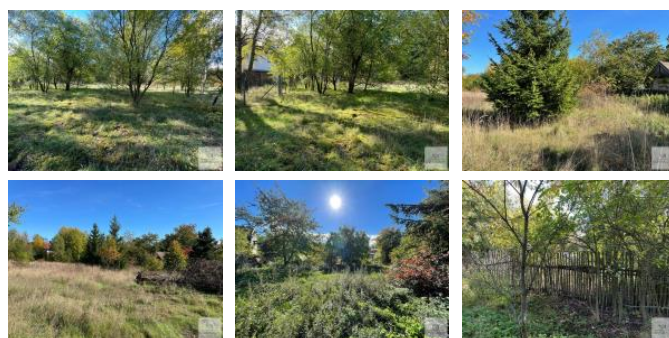

Požadovaný odběr dle vyjádření Distribuce bude možno zrealizovat ze stávající distribuční sítě umístěné na vedlejším pozemku. Elektromotrový rozvaděč bude vybaven přístroji pro požadovaný odběr.

Hlavní využití:

- bydlení v rodinných domech

Přípustné využití: zahrady, vymezené s zastavěným územím jako součást rodinných domů.

Podmíněné přípustné využití: bytové domy, stavby, zařízení a plochy pro vzdělávání a východu, sociální služby, péči o rodinu, zdravotní služby, kulturu, církevní účely, maloobchodní služby, stravovací služby, ubytovací služby.

Nepřípustné využití: stavby a využití neuvedené a nesouvisející s hlavním, přípustným a podmíněným přípustným využitím.

Podmínky pro řešení dopravy v klidu v zastavitelných plochách a plochách pro estavby: nové rodinné domy musí být vybaveny garážemi jako součástí hlavní stavby, případně samostatně stojící na vlastním pozemku nebo parkovištěm na vlastním pozemku v počtu minimálně 2 stání na 1 bytovou jednotku.

Pro bližší informaci a komunikaci uvádíte číslo nabídky ID 329.

ID inzerátu ESO:	4079850
Inzerát aktualizován:	30.09.2024
Inzerát vydán:	14.09.2022
ID zakázky v RK:	0379
Plocha:	717 m²
Plocha pozemku:	717 m²

KONTAKTNÍ ÚDAJE:

**Bc. Naděžda
Bakhvalova**

Tel:

+420 731 613 987

Email:

**bakhvalova@nadin-
reality.cz**

NADIN reality

Tel:

731613987

Adresa:

Cs. Lesu 327, 35709

Habartov

Web: