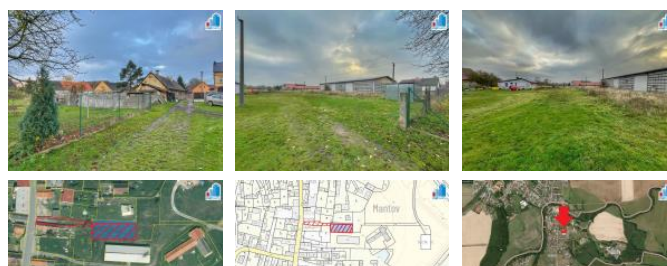

## K prodeji, pozemky - stavební / bydlení, 716 m<sup>2</sup>

Cena za nemovitost:

**1 730 000 K**Íslo inzerátu (ID): **4292937** Datum vydání: **18.11.2024**

Lokalita:

**Plzeň-jih**

Hledáte pozemek na výstavbu domu? Naše realitní společnost Vám nabízí exkluzivně k prodeji pozemek o výměře cca 716 m<sup>2</sup> s možností výstavby rodinného domu, který se nachází v klidné lokalitě obce Mantov, v blízkosti Chotšova. Pozemek je rovinný, zcela oplocený a nabízí příjemné prostředí pro bydlení. Na hranici pozemku jsou k dispozici veškeré inženýrské sítě: kanalizační, plynová, vodovodní a elektřina. K pozemku vede příjezdová komunikace s výhledem na hlavní cestu. Obec Chotšov je plně vybavena pro pohodlný život – naleznete zde školu, školku (5 minut chůze), obchody a další služby. Dopravní obsluha je zajištěna jak autobusovými spoji SAD, tak železniční dopravou (D). Tento pozemek se nachází v klidné části obce, ideální pro ty, kteří hledají místo pro rodinný život v příjemném a tichém prostředí, přitom s dobrou dostupností všech potřebných služeb. V případě zájmu vám rádi pomůžeme s vyřízením hypotečního úvěru. Těšíme se na vaši návštěvu a rádi vám pozemek osobně představíme.

ID inzerátu ESO:	4292937
Inzerát vydán:	18.11.2024
ID zakázky v RK:	5303
Plocha:	716 m <sup>2</sup>
Plocha pozemku:	716 m <sup>2</sup>