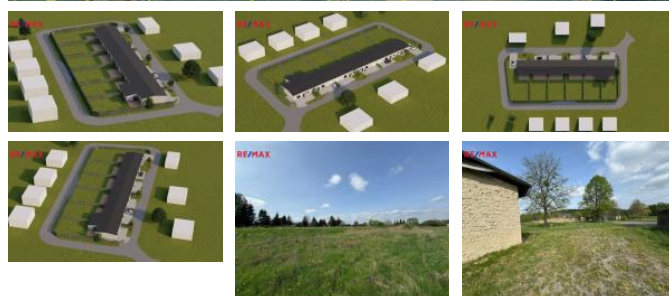

K prodeji, pozemky - stavební / bydlení, 691 m²

Cena za nemovitost:

790 000 K

Íslo inzerátu (ID): 4261497 Datum vydání: 27.02.2025

Lokalita:
Karviná

Nabízíme ke koupi stavební pozemek o výměře 691m², s již vybudovanou přípojkou el. a vody, Petrovice u Karviné - Prstná. Pozemek se nachází ve velmi klidné lokalitě. Vstup na pozemek je z veřejné komunikace.

ID inzerátu ESO:	4261497
Inzerát aktualizován:	27.02.2025
Inzerát vydán:	11.07.2024
ID zakázky v RK:	393762
Plocha:	691 m ²
Plocha pozemku:	691 m ²

KONTAKTNÍ ÚDAJE:

Lukáš Klus

Tel:

+420775780036

Email:

lukas.klus@re-max.cz