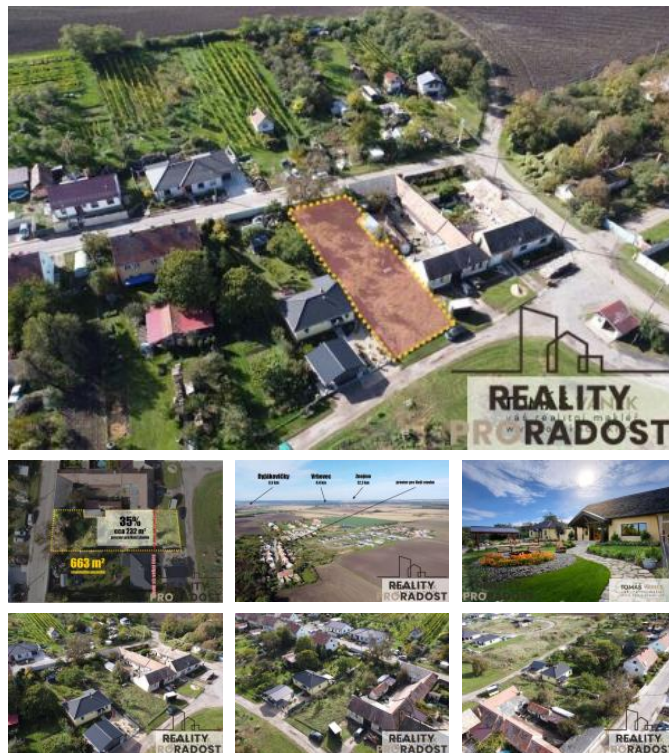

K prodeji, pozemky - stavební / bydlení, 663 m²

Cena za nemovitost:

1 390 000 K

íslo inzerátu (ID): 4289276 Datum vydání: 06.01.2025

Lokalita:
Znojmo

Jednoduše zbyst ete.

V líbezném prostředí rakouského pohraničí je k dispozici stavební pozemek za jedinečnou cenu. Jen 11 minut od Znojma, v obci s rozvíjející se infrastrukturou, další výstavbou a autobusovou zastávkou přímo před Vaším novým domem. Zastavitelnost 35% vám umožní až 232 m² zastavěné plochy, což už stačí na rodinný bungalov. Tuto plochu můžete fakticky téměř zdvojnásobit, protože územní plán dovoluje obytné podkroví. Orientace prakticky dokonalá - nestíní jižovýchod až jihozápad. V zastavěném území obce, nové stavby nebrání v běhu. Více informací hledejte na stránce nemovitosti <https://tomikoceski.cz/uzemni-plan-v-hnizde/>.

Rádi Vás uvidíme na prohlídce, na které budou k dispozici další podklady, včetně aktuálního územního plánu. Financování Vám připravíme na míru - stačí se jen ozvat :-)

ID inzerátu ESO:	4289276
Inzerát aktualizován:	06.01.2025
Inzerát vydán:	01.11.2024
ID zakázky v RK:	24453
Plocha:	663 m ²
Plocha pozemku:	663 m ²