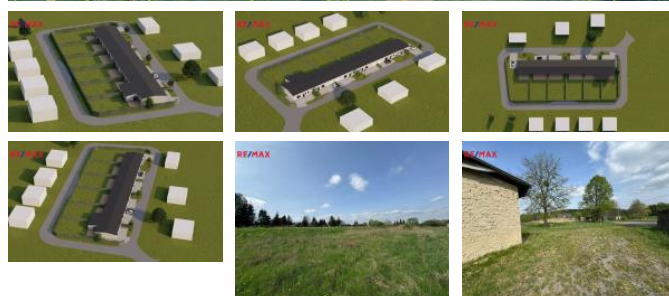

## K prodeji, pozemky - stavební / bydlení, 645 m<sup>2</sup>

Cena za nemovitost:

**790 000 K**

Íslo inzerátu (ID): 4261499 Datum vydání: 22.01.2025

Lokalita:  
**Karviná**

Nabízíme ke koupi stavební pozemek o výměře 645m<sup>2</sup>, s již vybudovanou přípojkou el. a vody, Petrovice u Karviné - Prstná. Pozemek se nachází ve velmi klidné lokalitě. Vstup na pozemek je z veřejné komunikace.

ID inzerátu ESO:	4261499
Inzerát aktualizován:	22.01.2025
Inzerát vydán:	11.07.2024
ID zakázky v RK:	393761
Plocha:	645 m <sup>2</sup>
Plocha pozemku:	645 m <sup>2</sup>