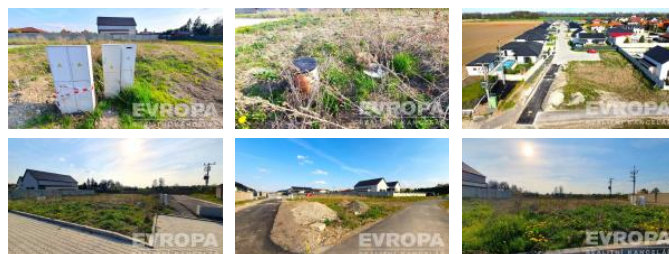

## K prodeji, pozemky - stavební / bydlení, 643 m2

Cena za nemovitost:

**3 490 000 K**

íslo inzerátu (ID): 4276400 Datum vydání: 31.10.2024

Lokalita:  
**Pardubice**

Nabízíme k prodeji pozemek o rozloze 643 m2 v krásné lokalitě Starý Mate ov v Pardubickém kraji. Tento pozemek je určen zejména pro výstavbu rodinných domů. Díky své výhodné ceně 3 390 000 K a skvělé dostupnosti do krajského města Pardubice je tato nemovitost ideální pro investory hledající vhodné místo pro novostavbu.

Nejdůležitější informace o tomto pozemku:

- Parcelní číslo: 902/8
- Katastrální území: Starý Mate ov
- Typ pozemku: Stavební pozemek pro rodinné domy
- Místní úřad: Starý Mate ov
- Typ vlastnictví: Osobní
- Typ cesty: Zpevněná
- Kanalizace: Veřejná na pozemku
- Zdroj vody: Veřejný na pozemku
- El. přípojka: na pozemku

Pro více informací neváhejte kontaktovat naše makléře. Investujte do budoucnosti a získejte tuto skvělou příležitost v klidné a malebné lokalitě Starý Mate ov!

ID inzerátu ESO:	4276400
Inzerát aktualizován:	31.10.2024
Inzerát vydán:	10.09.2024
ID zakázky v RK:	6456430
Vlastnictví:	Osobní
Plocha:	643 m2
Plocha pozemku:	643 m2
Parkování:	Není
Voda:	Vodovod