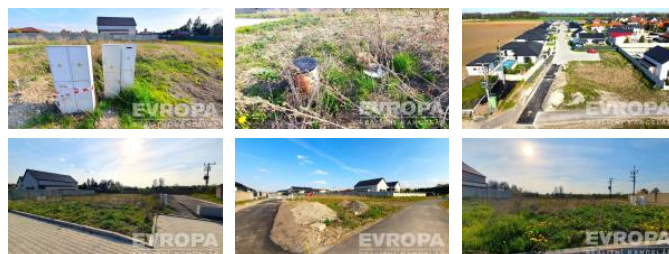

K prodeji, pozemky - stavební / bydlení, 643 m²

Cena za nemovitost:

3 490 000 K

íslo inzerátu (ID): 4276400 Datum vydání: 31.10.2024

Lokalita:
Pardubice

Nabízíme k prodeji pozemek o rozloze 643 m² v krásné lokalitě Starý Mate ov v Pardubickém kraji. Tento pozemek je určen zejména pro výstavbu rodinných domů. Díky své výhodné ceně 3 390 000 K a skvělé dostupnosti do krajského města Pardubice je tato nemovitost ideální pro investory hledající vhodné místo pro novostavbu.

Nejdelší informace o tomto pozemku:

- Parcelní číslo: 902/8
- Katastrální území: Starý Mate ov
- Typ pozemku: Stavební pozemek pro rodinné domy
- Místní úřad: Starý Mate ov
- Typ vlastnictví: Osobní
- Typ cesty: Zpevněná
- Kanalizace: Veřejná na pozemku
- Zdroj vody: Veřejný na pozemku
- El. přípojka: na pozemku

Pro více informací neváhejte kontaktovat naše makléře. Investujte do budoucnosti a získejte tuto skvělou příležitost v klidné a malebné lokalitě Starý Mate ov!

| | |
|-----------------------|--------------------|
| ID inzerátu ESO: | 4276400 |
| Inzerát aktualizován: | 31.10.2024 |
| Inzerát vydán: | 10.09.2024 |
| ID zakázky v RK: | 6456430 |
| Vlastnictví: | Osobní |
| Plocha: | 643 m ² |
| Plocha pozemku: | 643 m ² |
| Parkování: | Není |
| Voda: | Vodovod |