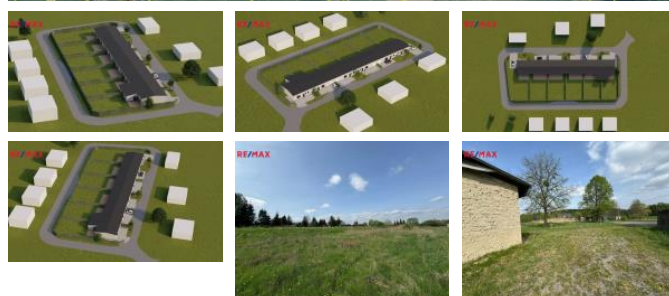

## K prodeji, pozemky - stavební / bydlení, 638 m<sup>2</sup>

Cena za nemovitost:

**790 000 K**

Íslo inzerátu (ID): 4261496 Datum vydání: 22.01.2025

Lokalita:  
**Karviná**

Nabízíme ke koupi stavební pozemek o výměře 638m<sup>2</sup>, s již vybudovanou přípojkou el. a vody, Petrovice u Karviné - Prstná. Pozemek se nachází ve velmi klidné lokalitě. Vstup na pozemek je z veřejné komunikace.

ID inzerátu ESO:	4261496
Inzerát aktualizován:	22.01.2025
Inzerát vydán:	11.07.2024
ID zakázky v RK:	393760
Plocha:	638 m <sup>2</sup>
Plocha pozemku:	638 m <sup>2</sup>