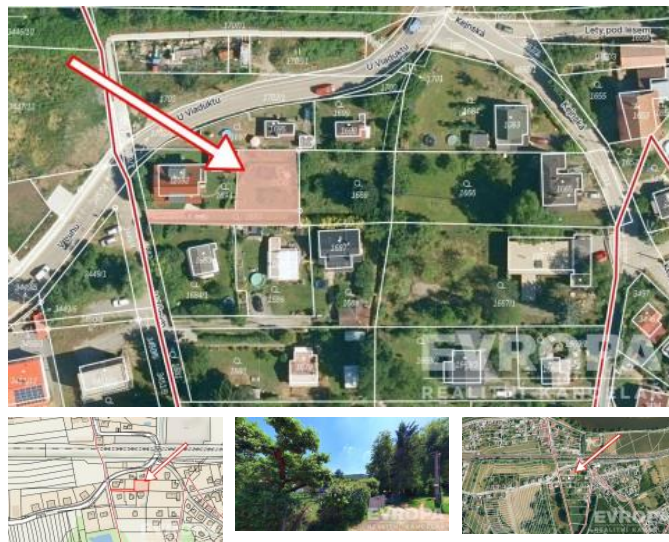

## K prodeji, pozemky - stavební / bydlení, 620 m<sup>2</sup>

Cena za nemovitost:

**6 530 000 K**

íslo inzerátu (ID): **4389420** Datum vydání: **10.04.2026**

Lokalita:  
**Praha-západ**

Prodej pozemku 620m<sup>2</sup> pro výstavbu RD Lety u Dobřichovic.  
Velikost samotného pozemku je 535m<sup>2</sup> plus podíl na příjezdové  
cestě. Elektřina a voda zavedeny na pozemek, kanalizace a plyn  
před pozemkem. Pozemek není v záplavovém pásmu, dle  
povodňových map stupeň 1. tedy nejvyšší. Cena při rychlé reakci k  
jednání.

ID inzerátu ESO:	4389420
Inzerát aktualizován:	10.04.2026
Inzerát vydán:	11.03.2026
ID zakázky v RK:	7369190
Vlastnictví:	Osobní
Plocha:	620 m <sup>2</sup>
Plocha pozemku:	620 m <sup>2</sup>
Plyn:	Na hranici
Voda:	Vodovod