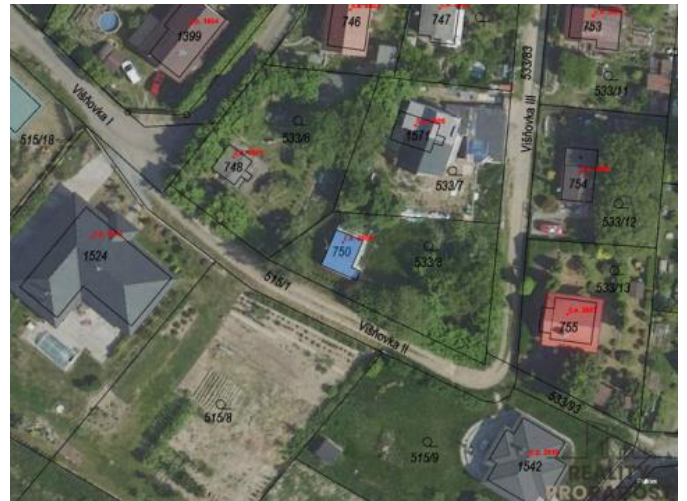

Ale nejde jen o místo pro odpočinek. Tohle je příležitost.

Stávající objekt je možné rozšířit v souladu s územním plánem a okolní zástavbou rekreačních objektů (evidenční číslo). Díky tomu se otevírá prostor pro výrazné zhodnocení – a už se rozhodnete pro rekonstrukci, rozšíření nebo dlouhodobou investici.

Možná tu vznikne vaše víkendové útočiště.

Možná chytrý investiční projekt.

A možná obojí zároveň.

Co vám nemovitost nabízí:

možnost rozšíření dle územního plánu
využití pro rekreaci i celoroční bydlení
ideální příležitost pro investory i jednotlivce
vysoký potenciál budoucí hodnoty

Po citlivé úpravě může vzniknout opravdu výjimečné místo – takové, které si lidé nehledají jen podle parametrů, ale podle pocitu.

A lokalita? Ta hraje hlavní roli.

Typ je dlouhodobě vyhledávaný pro svou klidnou atmosféru, krásnou přírodu a okolní lesy. Nabízí prostor pro aktivní odpočinek i absolutní relax. A přitom se do Prahy dostanete rychle a bez komplikací.

Upřímně – taková kombinace se dnes hledá čím dál víc.

?? Cena je uvedena včetně provize realitní kanceláře.

?? Financování hypotéčným úvěrem vám ráda pomohu zajistit za nejlepších možných podmínek. Veškerý právní servis, úschova kupní ceny i návrh na vklad do katastru jsou samozřejmostí.

?? Pokud vás to zaujalo, ozvěte se mi. Ráda vás vezmu na prohlídku – protože tohle místo má smysl vidět naživo.

KONTAKTNÍ ÚDAJE:

Helena Murtinger

Tel:

777967772

Email:

murtinger@reality-proradost.cz

REALITY

PRORADOST s.r.o.

Tel:

704532094

Adresa:

Opletalova 1417/25, 110 00

Praha 1

Web:

www.reality-proradost.cz

ID inzerátu ESO:	4383294
Inzerát aktualizován:	09.04.2026
Inzerát vydán:	06.02.2026
ID zakázky v RK:	28789
Plocha:	602 m2