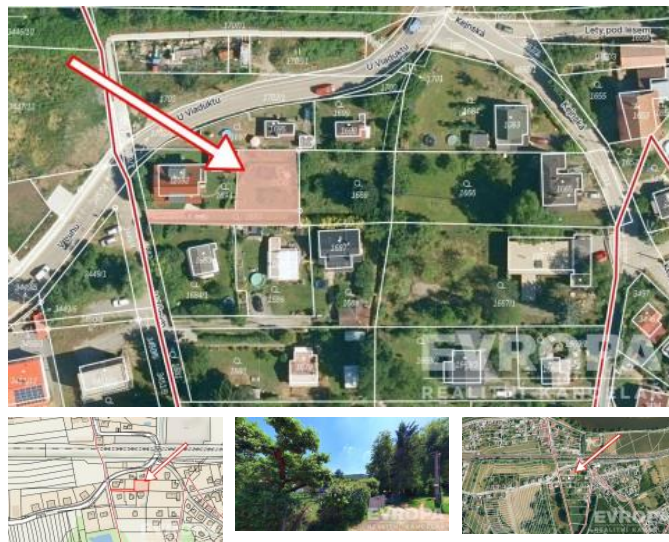

K prodeji, pozemky - stavební / bydlení, 600 m²

Cena za nemovitost:

6 530 000 K

íslo inzerátu (ID): 4389420 Datum vydání: 06.05.2026

Lokalita:
Praha-západ

Prodej pozemku 600m², plus polovi ní podíl na p íjezdové cest .
Pozemek je dle územního plánu ur en pro výstavbu RD. Elekt ina
a voda zavedeny na pozemek, kanalizace a plyn p ed pozemkem.
Pozemek dle povod ových map stupe 1. tedy nejnižší. Cena p i
rychlé reakci k jednání.

ID inzerátu ESO:	4389420
Inzerát aktualizován:	06.05.2026
Inzerát vydán:	11.03.2026
ID zakázky v RK:	7369190
Vlastnictví:	Osobní
Plocha:	600 m ²
Plocha pozemku:	600 m ²
Plyn:	Na hranici
Voda:	Vodovod

KONTAKTNÍ ÚDAJE: