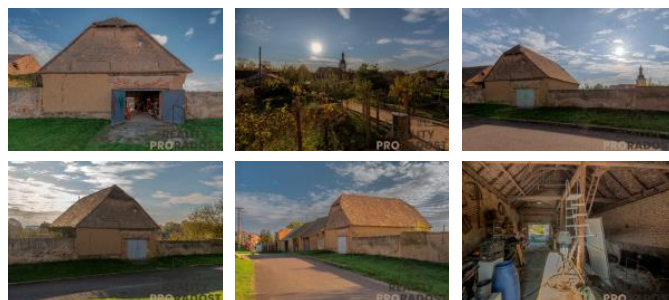

K prodeji, pozemky - stavební / bydlení, 600 m²

Cena za nemovitost:

1 290 000 K

íslo inzerátu (ID): **4288679** Datum vydání: **29.01.2025**

Lokalita:
Znojmo

Nabízím k prodeji stavební pozemek se stodolou v centru obce Želetice.

Na pozemku se nachází stodola o zastavěné ploše cca 86m². Šířka pozemku je cca 18m a délka cca 33m. Přístup je z obecní komunikace.

Výhodou pozemku je velmi klidné místo v centru obce, udržovaná zahrada a dostatek soukromí.

Obec Želetice se nachází 13 km od města Znojma. Nabízí plnohodnotnou občanskou vybavenost jako jsou základní škola, dětská hřiště, obchod, koupaliště, tenisové kurty a hospůdka. Nově se v obci staví mateřská školka.

K procházkám lze využít nově zrekonstruovanou zámeckou zahradu a blízké okolí. Obcí vede cyklostezka. Jedná se o vinařskou oblast, kde se konají různé akce, víno můžete ochutnávat ve sklepní uličce u místních vinařů.

Obec leží mezi Znojmem a Miroslaví a je zde dobré a pravidelné dopravní spojení.

Zaujala Vás tato nabídka? Tak neváhejte a zavolejte si o prohlídku. S radostí Vás pozemkem provedu a zodpovím Vaše dotazy.

ID inzerátu ESO:	4288679
Inzerát aktualizován:	29.01.2025
Inzerát vydán:	30.10.2024
ID zakázky v RK:	24052
Plocha:	600 m²
Plocha pozemku:	600 m²

KONTAKTNÍ ÚDAJE:

Bc. Pavlína Ježková

Tel:

605 039 305

Email:

**jezkova@reality-
proradost.cz**

REALITY

PRORADOST s.r.o.

Tel:

704532094

Adresa:

**Opletalova 1417/25, 110 00
Praha 1**

Web:

www.reality-proradost.cz