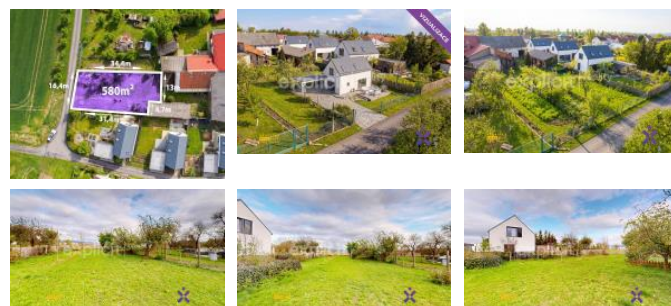

Představte si život v domě, který perfektně sedí vašim potřebám bez kompromisů. Dům, kde se snoubí soukromí, prostor, moderní komfort a blízkost přírody. Právě takové bydlení máme právě tady – na místě, které nabízí harmonii, světlo a klid. Vše je připraveno pro výstavbu.

Hlavní výhody:

- Na hranici pozemku je přiveden elektřina, ostatní sítě jsou v dosahu cca 30 metrů a je možné je v rámci výstavby přivést.
- Přijezd zajištěn po nové obecní asfaltové komunikaci.
- Pozemek je rovinný, částečně oplocený.
- Slunná orientace a výhled do krajiny dle plánů z pozemku skvělé místo pro komfortní bydlení s duší.

Pozemek se nachází v klidné části obce Zahnašovice s minimálním dopravním zatížením a velmi příjemným venkovským charakterem. Aktuálně je veden jako zahrada, nicméně dle platného územního plánu je jeho část již zastavitelná pro bydlení.

V okolí je základní občanská vybavenost včetně školy, školky, zastávky autobusu i dobrého napojení na regionální centra a dálnici D49, která zajišťuje rychlou dostupnost do okolních měst.

Díky naší virtuální prohlídce se můžete po nabízeném pozemku projít ještě dříve, než se potkáme na osobní prohlídce.

Těšíte se, až si místo pro svůj budoucí domov prohlédnete osobně? Nenechte si ujít tuhle skvělou příležitost!

Zavolejte mi, ráda vám pozemek představím a zodpovím všechny dotazy - Mgr. Alice Nováková

KONTAKTNÍ ÚDAJE:

Mgr. Alice Nováková

Tel:

+420 773 022 220

Email:

info@explicitreality.cz

EXPLICIT REALITY,

S.R.O.

Tel:

Adresa:

Dlouhá 5617, 76001 Zlín

Web:

www.explicitreality.cz

explicit | reality

ID inzerátu ESO:	4399591
Inzerát aktualizován:	06.05.2026
Inzerát vydán:	23.04.2026
Plocha:	580 m²
Plocha pozemku:	580 m²