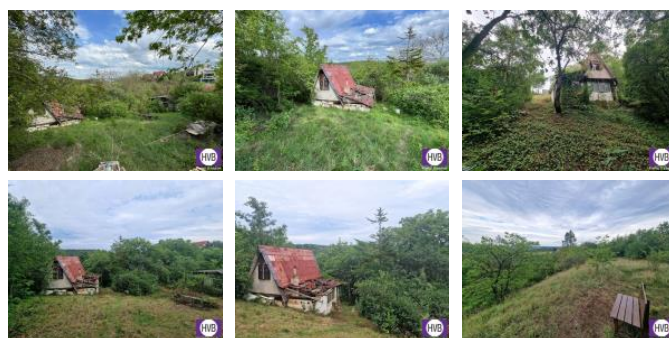

## K prodeji, pozemky - stavební / bydlení, 564 m2

Cena za nemovitost:

**1 990 000 K**

íslo inzerátu (ID): 4271096 Datum vydání: 23.11.2024

Lokalita:  
**Praha 5**

Nabízíme pozemek na prodej o velikosti 564 m2 s chatou o velikosti 32 m2, oblast Praha 5 - Slivenec. Pozemek má několik přístupových cest, z nichž jedna je po obecní komunikaci. Na pozemku je zavedena elektřina. Chata má vlastní číslo evidenční, je možné zde zapsat trvalý pobyt a nachází se vedle stávající zástavby. Chata je ve stavu vhodném k odstranění a rekonstrukci. Nemovitost je možné financovat hypotéčním úvěrem s nejvýhodnější úrokovou sazbou na trhu, který vám rádi bezplatně zajistíme. V okolí se nachází veškerá občanská a kulturní vybavenost, a nemovitost disponuje výbornou dopravní dostupností. V případě zájmu nebo dotazů neváhejte kontaktovat makléře, a to i během víkendů.

ID inzerátu ESO:	4271096
Inzerát aktualizován:	23.11.2024
Inzerát vydán:	19.08.2024
ID zakázky v RK:	19537
Plocha:	564 m2
Plocha pozemku:	564 m2