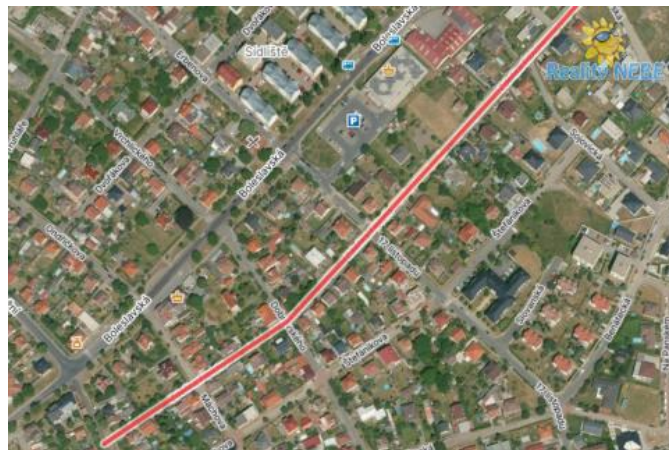

K prodeji, pozemky - stavební / bydlení, 524 m2

Cena za nemovitost:

7 500 000 K

íslo inzerátu (ID): 4295407 Datum vydání: 06.01.2025

Lokalita:

Praha-východ

Prodej pozemku 524m2 v ulici Zde ka Fibicha - Brandýs nad Labem Stará Boleslav. Pozemek se nachází v obydlené ásti Stará Boleslav v zástavb rodinných dom , a p ílehlého obchodu Penny market. Krásný rovný pozemek má vlastní p íjezdovou cestu. Kanalizace, inženýrské sít na dosah v ulici. Možno výstavby rodinného domu, p ípadn í dvojdomu p í zakoupení druhé ásti pozemku s 445m2. V blízkosti ZŠ, MŠ, nájezd na dálnici 500m a dojezd 18 min MHD na erný Most. Autobusové nádraží 5 min., celkov ýborný dojezd na metro erný Most. V p ípad zájmu volejte.

ID inzerátu ESO:	4295407
Inzerát aktualizován:	06.01.2025
Inzerát vydán:	26.11.2024
ID zakázky v RK:	5203
Plocha:	524 m2
Plocha pozemku:	524 m2

KONTAKTNÍ ÚDAJE:

Helena Dobešová

Tel:

608 77 14 77

Email:

dobesova@realitynebe.cz

Reality NEBE

Tel:

Adresa:

**Choceradská 3216/42,
14100 Praha 4**

Web:

www.realitynebe.cz