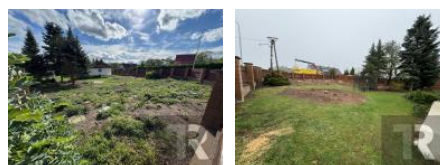

K prodeji, pozemky - stavební / bydlení, 506 m2

Cena za nemovitost:

4 490 000 K

íslo inzerátu (ID): **4262485** Datum vydání: **21.02.2025**

Lokalita:

Plze -sever

Ve výhradním zastoupení nabízíme k prodeji stavební pozemek o výměře 506 m² v obci Vejprnice u Plzně. K pozemku jsou provedeny veškeré inženýrské sítě - vodovod, kanalizace, elektřina, plyn. Pozemek je kompletně oplocen. Možná výstavba RD (1 - 2 nadzemní podlaží), zastavovací plocha pozemku do 40% výměry. Jedná se o jedinou nabídku v zastavovacích rodinných domech v klidné části obce.

ID inzerátu ESO:	4262485
Inzerát aktualizován:	21.02.2025
Inzerát vydán:	15.07.2024
ID zakázky v RK:	0407
Plocha:	506 m²
Plocha pozemku:	506 m²