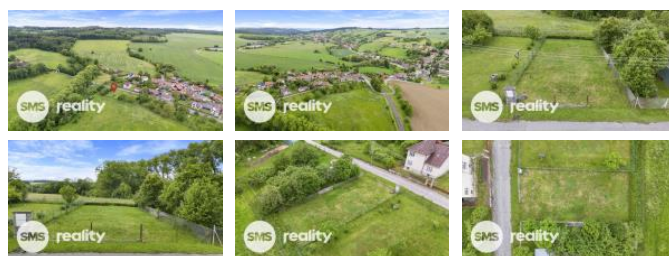

## K prodeji, pozemky - stavební / bydlení, 468 m<sup>2</sup>

Cena za nemovitost:

**799 000 K**

íslo inzerátu (ID): 4205713 Datum vydání: 18.11.2024

Lokalita:

**Prost jov**

Hledáte klid pro rodinu a okolí krásné p írody?

Nabízím k prodeji atraktivní pozemek pro bydlení v klidné a krásné ásti obce Jesenec u Konice v Olomouckém kraji. Celková plocha zasí ovaného pozemku 468m<sup>2</sup> ideáln ítovaný pro výstavbu RD. Dle územního plánu se jedná o zastavitelnou plochu pro bydlení v rodinných domech a s nimi související stavby. P ístup je možný z obecní komunikace. Možné financování hypote ní m úv rem. Dostupné jsou následující inženýrské sít : elekt ina, plynovod, voda.

P í slune ných letních dnech naleznete krásu v Javo ických jeskyní a v zimním období lyža ský areál Kladky. Nedaleko se také nachází historický a filmov atraktivní hrad Bouzov z období 13. - 14. století.

ID inzerátu ESO:	4205713
Inzerát aktualizován:	18.11.2024
Inzerát vydán:	04.12.2023
ID zakázky v RK:	0320
Plocha:	468 m <sup>2</sup>
Plocha pozemku:	468 m <sup>2</sup>