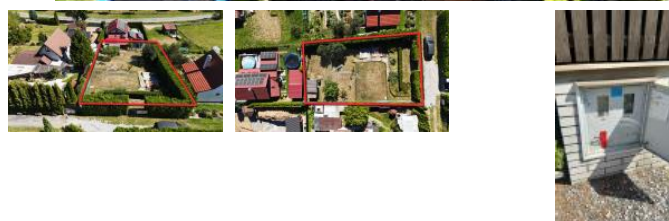

K prodeji, pozemky - stavební / bydlení, 458 m²

Cena za nemovitost:

990 000 K

íslo inzerátu (ID): 4328302 Datum vydání: 04.05.2026

Lokalita:

Pelh ímov

Hledáte klidné místo pro rekreaci a relaxaci uprost ed p írody, a p ítom v dosahu m sta? Máme pro Vás skv lou nabídku! Nabízíme velmi hezký stavební pozemek o vým e 458 m², situovaný v oblíbené chatové oblasti na okraji Pelh ímova, jen pár minut od centra, za areálem Agrostroje.

Pozemek má ideální obdélníkový tvar, je mírn svažitý a orientovaný na sv tové strany tak, aby nabídl dostatek slunce po celý den. P íjezd je bezproblémový – po zpevn ěné cest ě až p ímo na pozemek. Elekt ína je již p ívedena, s osazeným elektrom rem p ímo na hranici pozemku.

Voda zatím není zavedena, ale nic nebrání vybudování vlastní studny. Dle územního plánu je zde možnost výstavby rekrea ní chaty až do 60 m² zastav ěné plochy (v závislosti na velikosti pozemku). Výhodou je také to, že na pozemku již d íve stála chatka – k dispozici jsou tak základové pasy, které mohou urychlit další výstavbu.

Tato lokalita nabízí dokonalou kombinaci klidu, soukromí a zároveň výborné dostupnosti do m sta. Pozemek je volný ihned po zaplacení, p ípravený na realizaci Vašich p edstav o ideálním míst ě pro odpo ínek.

Neváhejte – podobné nabídky jsou v této lokalit ě výjime ěné!

ID inzerátu ESO:	4328302
Inzerát aktualizován:	04.05.2026
Inzerát vydán:	28.04.2025
ID zakázky v RK:	5074
Plocha:	458 m²
Plocha pozemku:	458 m²

KONTAKTNÍ ÚDAJE:

Radek Pe ina

Tel:

+420777587965

Email:

radek.perina@tiscali.cz

Reality Vyso ína s.r.o.

Tel:

Adresa:

**Lipová 1915, Havlí k v
Brod**

Web:

www.realityvysocina.com