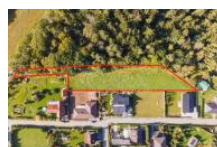

íslo inzerátu (ID): 4374532 Datum vydání: 26.03.2026

Lokalita:

Praha-východ

Požár, Lou ovák, Pa ez, Švýcar....znáte? Vod radské bu iny? I Vy m žete být sou ástí této úchvatné p írodní scénérie. V dosahu lesa a jeho obyvatel jsou k prodeji pozemky o celkové vým e 4 297 m². Pozemky se prodávají jako celek, je zde možnost rozd lení budoucím vlastníkem na ty i až p t stavebních parcel jak je možné vid t ve vizualizaci.

Obec Lou ovice, v jehož katastru se pozemky nacházejí, naleznete na východ od Prahy, pár kilometr od m sta í any. Disponuje veškerou ob anskou vybaveností a její atraktivitu zvyšuje i výstavba základní školy.

Na parcele je možná výstavba rodinného i rodinných dom dle regulativ územního plánu. Podél lesa by m la být vedena komunikace, rozsah a délka komunikace je dán zájmem stavebníka. Odstup od lesa je p edjednán na 16 m. ást pozemku je již oplocena a p íjezd je ze dvou stran.

Vše se prodává se jako celek. Záleží na zájmu budoucího stavebníka, zda využije jedine nou parcelu jen pro své vlastní bydlení i pro investici a výstavbu ty až p ti dom .

Inženýrské sít - voda, elekt ina, plyn, kanalizace a slaboproud jsou vedeny v blízké komunikaci. Pozemek je celý oplocen.

Domy a p íjezdové cesty jsou ilustra ní, je použita vizualizace.

Pro více informací kontaktujte maklé e.

ID inzerátu ESO:	4374532
Inzerát aktualizován:	26.03.2026
Inzerát vydán:	10.12.2025
ID zakázky v RK:	18225
Plocha:	4297 m²
Plocha pozemku:	4297 m²