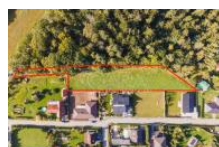

19 900 000 K

íslo inzerátu (ID): 4302547 Datum vydání: 07.01.2025

Lokalita:

Praha-východ

Požár, Lou ovák, Pa ez, Švýcar....znáte? Vod radské bu iny? I Vy m žete být sou ástí této úchvatné p írodní scénérie. V dosahu lesa a jeho obyvatel máme v nabídce úctyhodný soubor šesti pozemk o celkové vým e 4 297 m². Pozemky se prodávají jako celek, je zde možnost rozd lení budoucím vlastníkem na ty i stavební parcely jak je možné vid t ve vizualizaci.

Obec Lou ovice, v jehož katastru se pozemky nacházejí, naleznete na východ od Prahy, pár kilometr od m sta í any. Disponuje veškerou ob anskou vybaveností a její atraktivitu zvyšuje i výstavba základní školy.

Na ty ech parcelách je možná výstavba rodinných dom dle regulativ územního plánu. Podél lesa by m la být vedena komunikace, rozsah a délka komunikace je dán zájmem stavebníka. Odstup od lesa je p edjednáno na 16 m. ást pozemku je již oplocena a p íjezd je ze dvou stran.

Vše se prodává se jako celek. Záleží na zájmu budoucího stavebníka, zda využije jedine nou parcelu jen pro své vlastní bydlení i pro investici a výstavbu ty dom .

Inženýrské sít - voda, elekt ina, plyn, kanalizace a slaboproud jsou vedeny v blízké komunikaci. Pozemek bude celý oplocen.

Domy a p íjezdové cesty jsou ilustra ní, je použita vizualizace.

Pro více informací kontaktujte maklé e.

ID inzerátu ESO:	4302547
Inzerát vydán:	07.01.2025
ID zakázky v RK:	14401
Plocha:	4297 m²
Plocha pozemku:	4297 m²