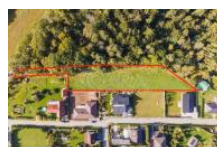

Domy a p íjezdové cesty jsou ilustra ní, je použita vizualizace.

Pro více informací kontaktujte maklé e.

ID inzerátu ESO:	4238545
Inzerát aktualizován:	03.09.2024
Inzerát vydán:	16.04.2024
ID zakázky v RK:	11779
Plocha:	4297 m ²
Plocha pozemku:	4297 m ²