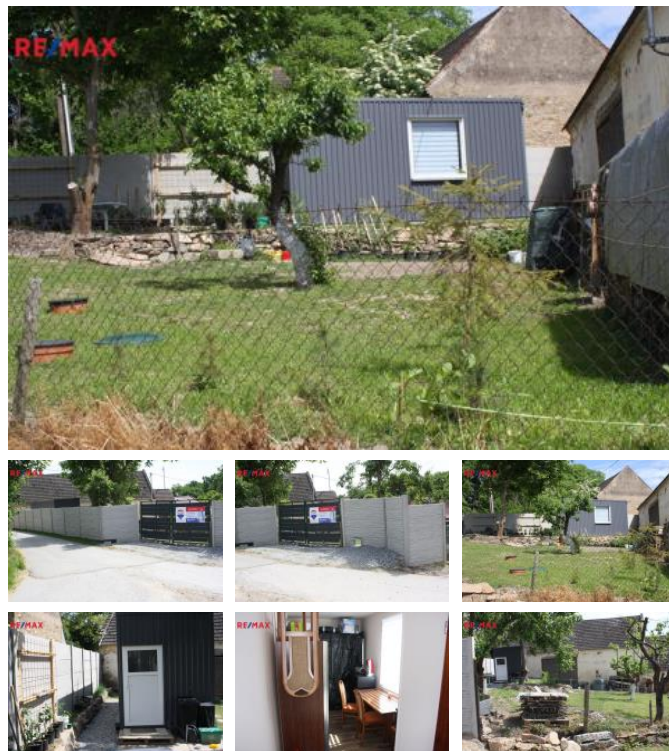

Nabízíme vám k prodeji sice nevelký, ale klidný pozemek v obci Boudy v těsné blízkosti města Mirovice které se nachází asi 15km od Písku a 5km od Vimelic. Jedná se o malou klidnou obec obklopenou poli. Nabízený pozemek je trojúhelníkového tvaru z jedné strany je klid zajištěn novým neprůhledným plotem a z druhé strany pletivovým plotem. Pozemek je slunný, v jedné části srovnaný a je na něm postavena nová kovová budka se sociálním zázemím a obytným prostorem. Na pozemku je nově vybudován rozvod vody a kanalizace. Nabízený pozemek je vhodný jak pro stavbu menšího domu k bydlení, nebo pro klidnou rekreaci a drobnou pěstičství pro vlastní potřebu. Pro veškeré další informace nám neváhejte kontaktovat. Nabízíme možnost pomoci s financováním.

ID inzerátu ESO:	4163436
Inzerát aktualizován:	28.10.2024
Inzerát vydán:	17.06.2023
ID zakázky v RK:	367898
Plocha:	379 m <sup>2</sup>
Plocha pozemku:	379 m <sup>2</sup>