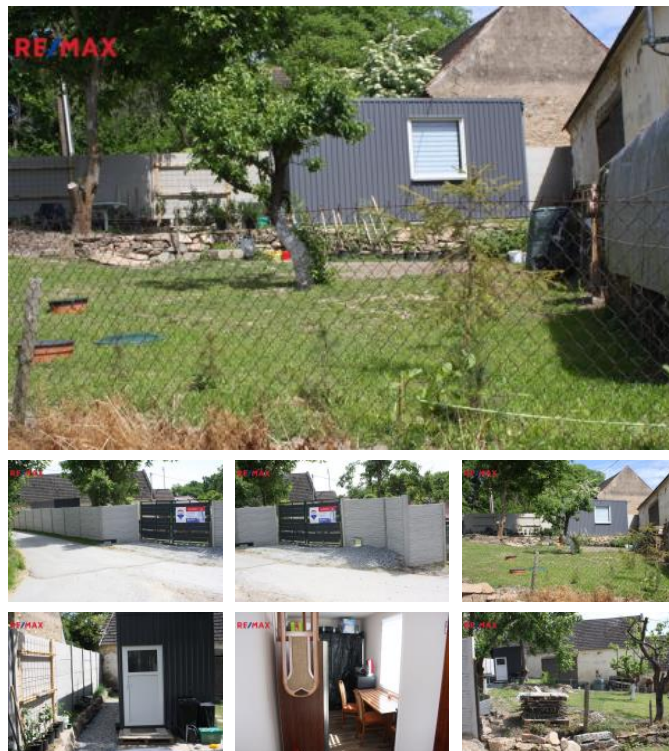

K prodeji, pozemky - stavební / bydlení, 379 m²

Cena za nemovitost:

879 000 K

íslo inzerátu (ID): **4163436** Datum vydání: **28.01.2025**

Lokalita:
Písek

Pozemek v obci Boudy pro bydlení i rekreaci 379m²

Nabízíme vám k prodeji sice nevelký, ale klidný pozemek v obci Boudy v těsné blízkosti města Mirovice které se nachází asi 15km od Písku a 5km od Vimelic. Jedná se o malou klidnou obec obklopenou poli. Nabízený pozemek je trojúhelníkového tvaru z jedné strany je klid zajištěn novým neprůhledným plotem a z druhé strany pletivovým plotem. Pozemek je slunný, v jedné části srovnaný a je na něm postavena nová kovová budka se sociálním zázemím a obytným prostorem. Na pozemku je nově vybudován rozvod vody a kanalizace. Nabízený pozemek je vhodný jak pro stavbu menšího domu k bydlení, nebo pro klidnou rekreaci a drobnou pěstičství pro vlastní potřebu. Pro veškeré další informace mě neváhejte kontaktovat. Nabízíme možnost pomoci s financováním.

ID inzerátu ESO:	4163436
Inzerát aktualizován:	28.01.2025
Inzerát vydán:	17.06.2023
ID zakázky v RK:	367898
Plocha:	379 m ²
Plocha pozemku:	379 m ²

KONTAKTNÍ ÚDAJE:

Aleš Baudis

Tel:

+420736200216

Email:

ales.baudis@re-max.cz