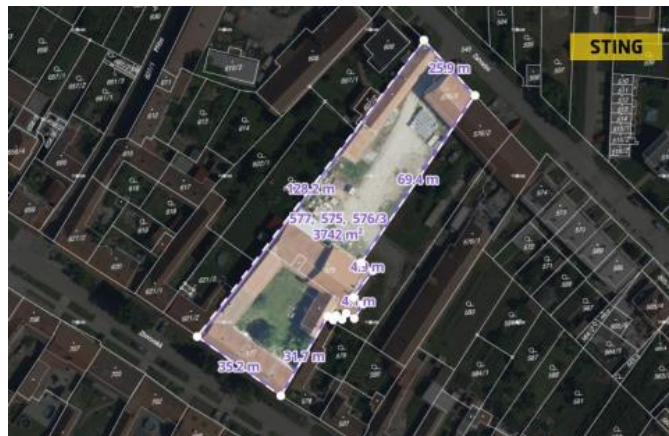

Výhody a možnosti využití:

- stavební pozemky 3742m<sup>2</sup>, v centru obce, ale v klidných ulicích
- 3 min od nájezdu na dálnici D2, 30 min do Brna, kousek o Lednice i Pálavy
- dle plánu se 3 bytovými jednotkami v původním stavu, k rekonstrukci a možnost rozšíření v podzemním prostoru (310m<sup>2</sup>)
- velký a široký pozemek s přístupem ze 2 stran a uliční šířkou 35m + 26m
- vzhledem k velikosti a šířce je zde možnost výstavby 4 až 6 rodinných domů

Z obou stran pozemku jsou inženýrské sítě (připojeno k plynu, elektřině, vodě a kanalizaci), k dispozici je také studna.

Malé město Podivín je velmi dobře občanským vybavené, je zde výborná dostupnost díky nájezdu na dálnici D2 a zároveň leží u hranice vyhledávaného Lednicko-Valtického areálu. Díky rozlehlému pozemku a možnosti výstavby nabízí tato nemovitost široké spektrum využití, od rodinného bydlení až po realizaci developerského projektu.

ID inzerátu ESO:	4295082
Inzerát aktualizován:	21.02.2025
Inzerát vydán:	25.11.2024
ID zakázky v RK:	131272
Plocha:	3742 m <sup>2</sup>
Plocha pozemku:	3742 m <sup>2</sup>
Zastavěná plocha:	521 m <sup>2</sup>