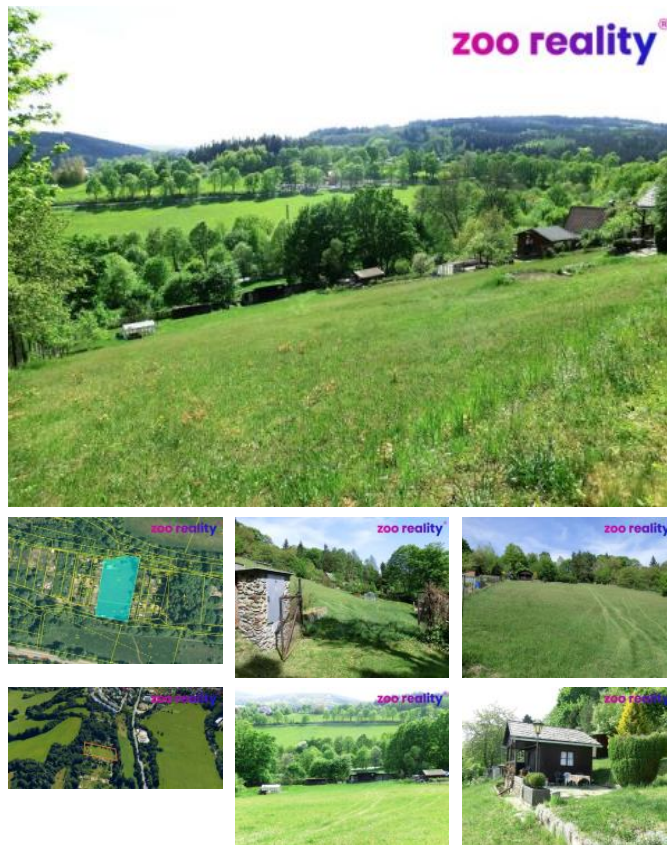

K prodeji, pozemky - stavební / bydlení, 3674 m²

Cena za nemovitost:

2 350 000 K

íslo inzerátu (ID): 4246029 Datum vydání: 01.10.2024

Lokalita:
Prachatice

Prodej stavebního pozemku k rekreaci výstavby již stávající chatou 25 m² na pozemcích o celkové ploše 3674 m². Oplocený pozemek s chatkou a doplňkovými stavbami se nachází v zahrádkářské osadě, na slunném jižním svahu, mezi sídlištěm a Hrabicemi, nad komunikací a výjezdu z Vimperka na Zdíkov. Jedná se o pozemek, jež je celý dle územního plánu určený pro rekreaci zástavbu se zastavitelností do 25 m². Potenciál pozemku se nabízí k rozdělení až na 6 dalších parcel - zahrad s možností zastavitelnosti. Minimální výměra dle regulativ by měla být 400 m² a více. Na pozemek je provedena voda + rezervoár, elektřina, odpad je řešen vsakem. Dále je na pozemku umístěn skleník, zapuštěný sklep z prefabrikátových železobetonových dílců, drobné přístřešky na dřevě, ap. Více informací rádi sdělíme na prohlídce, i na dotaz.

ID inzerátu ESO:	4246029
Inzerát aktualizován:	01.10.2024
Inzerát vydán:	14.05.2024
ID zakázky v RK:	8164
Plocha:	3674 m ²
Plocha pozemku:	3674 m ²

KONTAKTNÍ ÚDAJE:

Josef Škopek

Tel:

+420 607 466 999

Email: