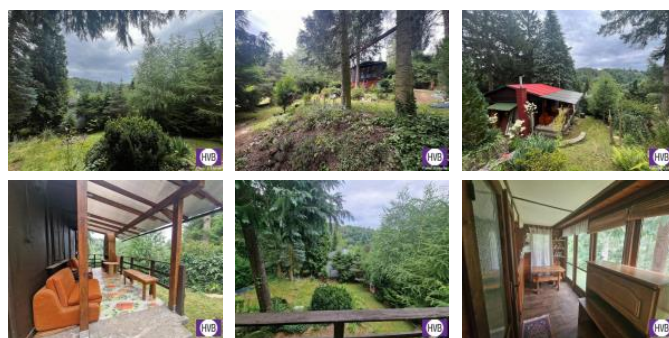

K prodeji, pozemky - stavební / bydlení, 354 m2

Cena za nemovitost:

990 000 K

íslo inzerátu (ID): 4267201 Datum vydání: 06.11.2024

Lokalita:

Praha-východ

Rádi bychom Vám představili příležitost k zakoupení pozemku o celkové výměře 354 m², který se nachází v klidné oblasti Stříbrná Skalice, spadající pod Prahu - Východ. Na pozemku se aktuálně nachází chata o rozloze 27 m², která nabízí dostatečný prostor pro rekreační účely. Dále je u chaty další obytný prostor pro spaní. Na pozemku je místo pro táborák a kamený zahradní krb. Pro zájemce o detailnější informace rádi poskytneme územní plánovací podklady. Pozemek je vybaven zavedenou elektřinou. Pokud máte zájem o prohlídku, či více informací, neváhejte kontaktovat makléře i přes víkend.

ID inzerátu ESO:	4267201
Inzerát aktualizován:	06.11.2024
Inzerát vydán:	02.08.2024
ID zakázky v RK:	19426
Plocha:	354 m ²
Plocha pozemku:	354 m ²

KONTAKTNÍ ÚDAJE:

Adam Průša

Tel:

727 897 153

Email:

aprusa@hvbreal.cz