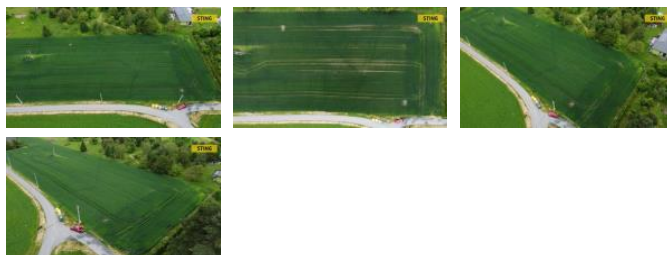

## K prodeji, pozemky - stavební / bydlení, 3328 m<sup>2</sup>

Cena za nemovitost:

**2 300 K**

íslo inzerátu (ID): 4254719 Datum vydání: 05.11.2024

Lokalita:  
**Karviná**

Nabízíme k prodeji krásný, rovinný stavební pozemek o výměře 3328 m<sup>2</sup> v klidném prostředí města Rychvald.

Pozemek má ideální polohu i velikost, zastavitelnost dle územního plánu je 40%.

Inženýrské sítě: vodovodní řád, elektrická přípojka na hranici pozemku s obecní komunikací, odpad: OV.

Klidná lokalita nabízí dostatek soukromí, přesto je dobře dostupná a propojená s okolními obcemi. Výborná dostupnost do Ostravy, Bohumína, Karviné.

Pro bližší informace mě neváhejte kontaktovat. Do konce listopadu 2024 nabízíme prostřednictvím našeho partnera úrokovou sazbu od 4,79 % p.a. Více informací Vám sdělí náš specialista na prohlídce.

ID inzerátu ESO:	4254719
Inzerát aktualizován:	05.11.2024
Inzerát vydán:	13.06.2024
ID zakázky v RK:	130175
Plocha:	3328 m <sup>2</sup>
Plocha pozemku:	3328 m <sup>2</sup>