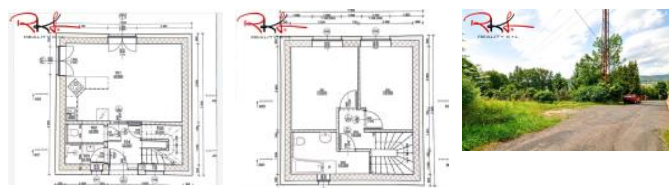

K prodeji, pozemky - stavební / bydlení, 326 m²

Cena za nemovitost:

0 K

íslo inzerátu (ID): 4222930 Datum vydání: 29.10.2024

Lokalita:
D ěn

Nabízíme k prodeji stavební pozemek o rozloze 326 m² v Janákově ulici, v klidné části Boletic nad Labem, nedaleko obce Děn. Pozemek je určen k výstavbě patrového rodinného domu o zastavěné ploše 50m².

K hranici pozemku je provedena voda a elektřina, což vám umožní snadnou připojku k veřejným sítím. Pro zpracování odpadních vod je nutné využít septiku a dešťovou vodu svěst do retenční nádrže. Pozemek je přístupný po asfaltové silnici. K dispozici projektová dokumentace pro výstavbu domu.

Nemovitost je volná ihned. Rádi vám zajistíme finanční podporu s výhodnými úrokovými sazbami a maximální rychlostí při vyizování úvěru. Pro více informací a domluvení termínu prohlídky nás neváhejte kontaktovat.

ID inzerátu ESO:	4222930
Inzerát aktualizován:	29.10.2024
Inzerát vydán:	20.02.2024
ID zakázky v RK:	1947
Plocha:	326 m²
Plocha pozemku:	326 m²

KONTAKTNÍ ÚDAJE:

Pavlína Kašíková

Tel:

739 513 386

Email:

pkasicikova@realitykl.cz

REALITY K+L

Tel:

739513386

Adresa:

Blahoslavova 189, 9301

Mladá Boleslav

Web:

www.realitykl.cz