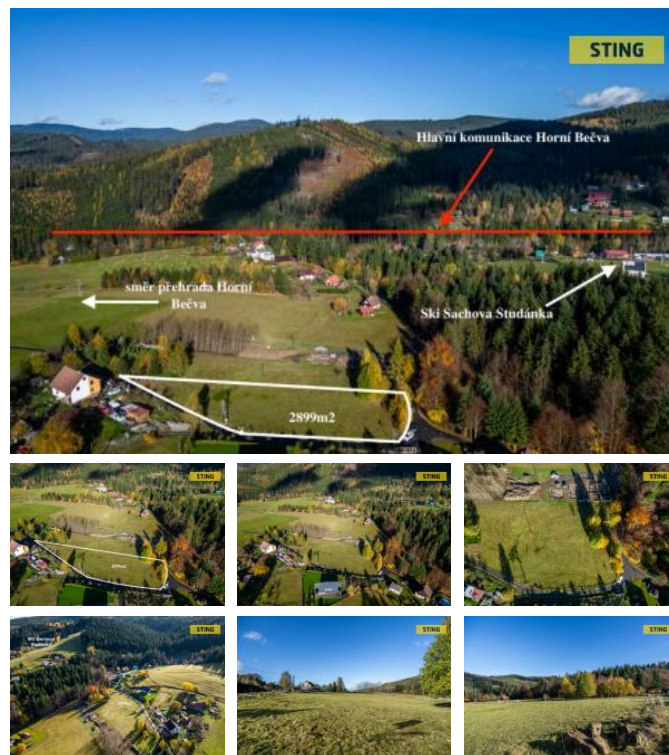

K prodeji, pozemky - stavební / bydlení, 2899 m²

Cena za nemovitost:

0 K

íslo inzerátu (ID): 4227450 Datum vydání: 15.11.2024

Lokalita:
Vsetín

Nabízíme k prodeji krásný stavební pozemek o celkové výměře 2.899m² v okrajové, klidné lokalitě Horní Bečvy, nedaleko Sachovy Studánky. Pozemek je dle územního plánu označen jako SO3 - plocha smíšená obytná vesnická. Pozemek v mírném svahu je možno dle územního plánu napojit na elektřinu, vybudovat OV a vrt pro pitnou vodu. Asfaltová příjezdová cesta je v majetku obce a je celoročně udržovaná. Okolní zástavba je velmi mírná. Velmi doporučujeme prohlídku tohoto pozemku. Do konce listopadu 2024 nabízíme prostřednictvím našeho partnera úrokovou sazbu od 4,79 % p.a. Více informací Vám sdělí náš specialista na prohlídce.

ID inzerátu ESO:	4227450
Inzerát aktualizován:	15.11.2024
Inzerát vydán:	06.03.2024
ID zakázky v RK:	129073
Plocha:	2899 m ²
Plocha pozemku:	2899 m ²

KONTAKTNÍ ÚDAJE:

Zákaznický servis

Tel:

800 103 010,602 741