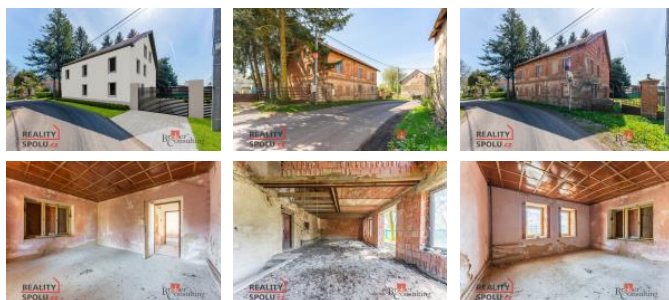

K prodeji, pozemky - stavební / bydlení, 271 m²

Cena za nemovitost:

1 500 000 K

íslo inzerátu (ID): 4242781 Datum vydání: 04.01.2025

Lokalita:
M Iník

Stavební pozemek se zahradou v poklidné obci Ledce, na dosah ruky od M Iníka.

Zastav ná parcela o velikosti 271 m² a zahrada o velikosti 138 m² tvo í dohromady krásný celek pozemk ur ených územním plánem Ledce-Kadlín k možnosti stavby rodinného domu.

Sou ástí pozemku je i nedokon ená stavba rodinného domu ur ená k demolici.

Obec Ledce poskytuje klidné zázemí pro odpo ínek od íleho ruchu m sta, v rámci kterého m žete společ n se svojí rodinou relaxovat v dom postaveném p esn dle Vašich p edstav.

Šikovná dostupnost k M Iníku i dojezd k Praze zaru ují krásné vedlejší udržované silnice, s nimiž se b hem chvilky napojíte na hlavní tah k hlavnímu m stu. Ledce také ásto spolupracuje s okolními obcemi k zájmovým akcím pro všechny kategorie v k . MHD dostupnost je naprostou samoz ejností.

Pro více informací jsme pro Vás k dispozici na uvedených kontaktech.

ID inzerátu ESO:	4242781
Inzerát aktualizován:	04.01.2025
Inzerát vydán:	02.05.2024
Plocha:	271 m²
Plocha pozemku:	271 m²

KONTAKTNÍ ÚDAJE:

Broker Consulting, a.s.

Tel:

+420 800 100 164

Email:

okrealitnisluzby@bcas.cz

Broker Consulting, a.s.

Tel:

800100164

Adresa:

Radlická 751/113E, 158 00

Praha - Stod lky

Web:

<https://realityspolu.cz>