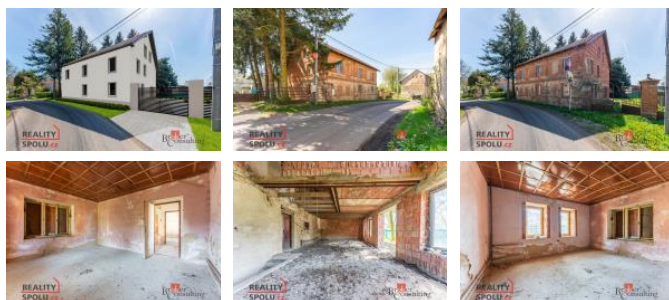

K prodeji, pozemky - stavební / bydlení, 271 m²

Cena za nemovitost:

1 500 000 K

íslo inzerátu (ID): 4242781 Datum vydání: 15.10.2024

Lokalita:
M Iník

Stavební pozemek se zahradou v poklidné obci Ledce, na dosah ruky od M Iníka.

Zastav ná parcela o velikosti 271 m² a zahrada o velikosti 138 m² tvo í dohromady krásný celek pozemk ur ených územním plánem Ledce-Kadlín k možnosti stavby rodinného domu.

Sou ástí pozemku je i nedokon ená stavba rodinného domu ur ená k demolici.

Obec Ledce poskytuje klidné zázemí pro odpo ínek od íleho ruchu m sta, v rámci kterého m žete společ n se svojí rodinou relaxovat v dom postaveném p esn dle Vašich p edstav.

Šikovná dostupnost k M Iníku i dojezd k Praze zaru ují krásné vedlejší udržované silnice, s nimiž se b hem chvilky napojíte na hlavní tah k hlavnímu m stu. Ledce také ásto spolupracuje s okolními obcemi k zájmovým akcím pro všechny kategorie v k . MHD dostupnost je naprostou samoz ejností.

Pro více informací jsme pro Vás k dispozici na uvedených kontaktech.

ID inzerátu ESO:	4242781
Inzerát aktualizován:	15.10.2024
Inzerát vydán:	02.05.2024
Plocha:	271 m²
Plocha pozemku:	271 m²

KONTAKTNÍ ÚDAJE:

Broker Consulting, a.s.

Tel:

+420 800 100 164

Email:

okrealitnisluzby@bcas.cz

Broker Consulting, a.s.

Tel:

800100164

Adresa:

Radlická 751/113E, 158 00

Praha - Stod lky

Web:

<https://realityspolu.cz>