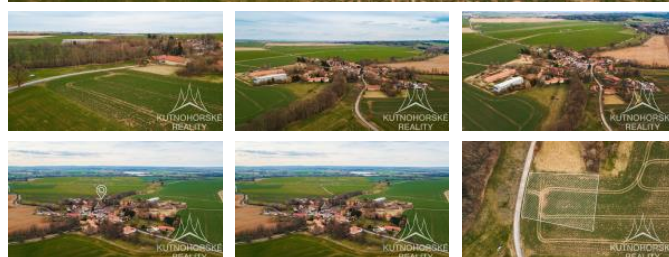

Man ice, malebná obec vhodná pro ty, kte í touží po klidu  
venkova, a p esto s výhodou snadného p ístupu do okolních m st.  
Nabízený pozemek se pyšní svojí velikostí a klidným venkovským  
prost edím. Man ice sousedí s Uhlí skými Janovicemi, ve kterých  
najdete veškerou ob anskou vybavenost jako škola, školka,  
obchod s potravinami, pošta, kostel. Zkrátka vše.. V krátké  
dojezdové vzdálenosti se nachází mimo jiné nádherné historické  
m sto Kutná Hora. Pozemek je vhodný pro stavbu rodinného  
domu. Vzhledem ke své poloze a potenciálu p edstavuje tento  
pozemek vzácnou p íležitost pro ty, kte í hledají spojení  
pohodového života na venkov a blízkosti m stského ruchu.

Jedná se o pozemek parc. . 579, obec Rašovice, katastrální  
území Man ice u Rašovic. P íjezdová komunikace k pozemku v  
majetku obce.

Technické údaje: Pozemek je v platném územním plánu schválen  
pro bydlení. Zastav nost pozemku u nové výstavby maximáln 40  
%, tedy 1.064,8 m<sup>2</sup>. Rodinný d m m že mít maximáln 2  
nadmenní podlaží a podkroví. Inženýrské sít : Elekt ina dostupná v  
blízkosti pozemku, odpady možno ešit jímkou, p ívod vody vrtanou  
studnou.

Pozemek je voln p ístupný kdykoliv. Samoz ejmostí je ale i osobní  
prohlídka s maklé em. S financováním této nemovitosti Vám rád  
pomohu.

ID inzerátu ESO:	4231911
Inzerát aktualizován:	04.10.2024
Inzerát vydán:	21.03.2024
Plocha:	2662 m <sup>2</sup>
Plocha pozemku:	2662 m <sup>2</sup>