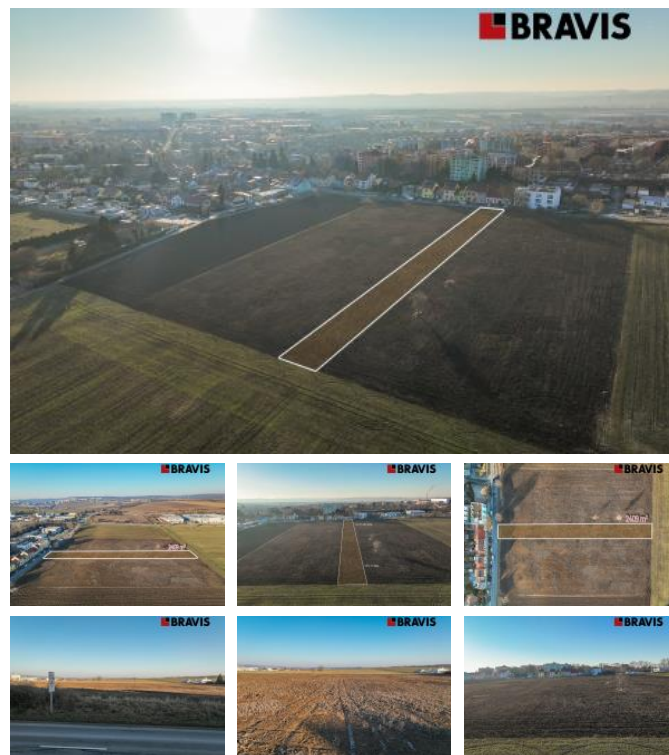

## K prodeji, pozemky - stavební / bydlení, 2409 m<sup>2</sup>

Cena za nemovitost:

**24 090 000 K**

íslo inzerátu (ID): 4216131 Datum vydání: 13.11.2024

Lokalita:

**Brno-m sto**

Ve výhradním zastoupení majitele nabízíme k prodeji stavební pozemek Brno - Slatina, ul. Bed ichovická. Pozemek o vým e 2409 m<sup>2</sup> se nachází v lukrativní ásti m sta Brna ve Slatin . Dle platného územního plánu je zde možnost výstavby staveb k bydlení. Uli ní ší e pozemku je 12,2, m<sup>2</sup>, délka pozemku je 197,5 m<sup>2</sup>.

M stská ást Slatina je dynamicky se rozvíjející ást s veškerou ob anskou vybaveností. Výborná dopravní dostupnost do centra m sta - pravidelné linky MHD ( autobus, trolejbus ), blízký nájezd na dálnici. K dispozici jsou školy, školky, m stský ú ad, pošta, léka ské ordinace, sportovišt , supermarkety. Nákupní a zábavní Shopping park Brno nabízí bohatou sí obchod í služeb pro celou rodinu. V blízkém okolí se nacházejí turistické trasy a cyklostezky.

ID inzerátu ESO:	4216131
Inzerát aktualizován:	13.11.2024
Inzerát vydán:	24.01.2024
Plocha:	2409 m <sup>2</sup>
Plocha pozemku:	2409 m <sup>2</sup>