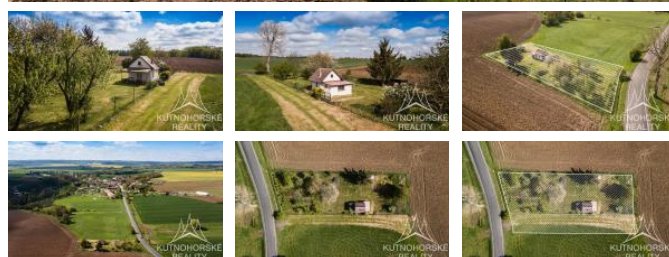

K prodeji, pozemky - stavební / bydlení, 2145 m²

Cena za nemovitost:

1 650 000 K

íslo inzerátu (ID): 4254537 Datum vydání: 14.10.2024

Lokalita:
Kutná Hora

Nabízím vám ke koupi dva pozemky o celkové výměře 2145m², první pozemek o rozměrech 1486 m² – zahrada, druhý pozemek o výměře 659m² – trvalý travní porost.

Pozemky jsou dle územního plánu zahrnuty do zastavěného území – stavby pro rodinné bydlení.

Na pozemku stojí zděná chata s užitnou plochou 35m². Chata nemá vlnitý strop a je zapsána jako budova pro obhospodařování pozemku.

Na pozemku vrtaná studna.

Na pozemku není elektřina, pozemek je mimo intravilán obce.

Místo připojení by byl poslední připojný bod v obci Pabnice.

Obec Pabnice leží 16 km na jihovýchod od okresního města Kutná Hora.

V případě jakýchkoliv dotazů a zájmu o prohlídku mě neváhejte kontaktovat.

S financováním této nemovitosti vám ráda pomohu.

ID inzerátu ESO:	4254537
Inzerát aktualizován:	14.10.2024
Inzerát vydán:	12.06.2024
Plocha:	2145 m²
Plocha pozemku:	2145 m²

KONTAKTNÍ ÚDAJE:

Martina Mejstříková

Tel:

+420 731 485 709

Email:

martina@khreality.cz

**První kutnohorské
reality s.r.o.**

Tel:

Adresa:

**Tylova 390, 28401 Kutná
Hora**

Web:

www.khreality.cz