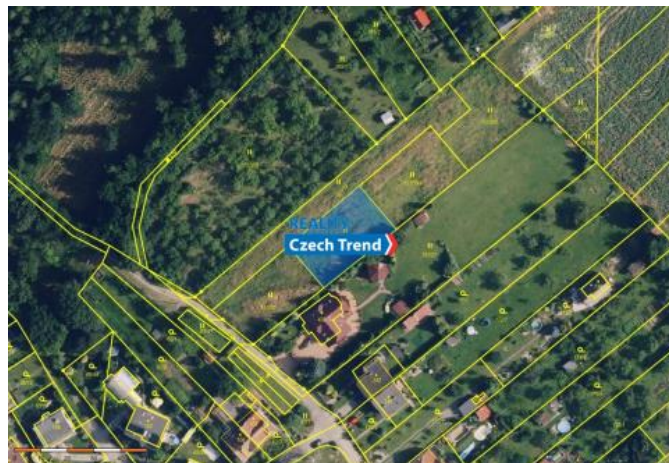

K prodeji, pozemky - stavební / bydlení, 2142 m²

Cena za nemovitost:

3 630 000 K

Íslo inzerátu (ID): 4394559 Datum vydání: 27.06.2026

Lokalita:
P erov

Prodej stavebního pozemku P erov XI-Vinary o velikosti 4 142 m², Pozemek je poslední zastavba , dál jen p íroda, Pozemek se nachází v klidné lokalit s krásným výhledem. Inženýrské sít vedle pozemku (voda, elekt ina, kanalizace). nedaleko nájezd na dálnici Olomouc, Ostrava a Brno. Nákupní zóna je 3 km. V obci je MŠ a zastávka m stského busu.

ID inzerátu ESO:	4394559
Inzerát aktualizován:	27.06.2026
Inzerát vydán:	08.04.2026
Plocha:	2142 m ²
Plocha pozemku:	2142 m ²

KONTAKTNÍ ÚDAJE:

Michaela Žárská

Tel:

+420 736 608 024

Email:

zdarska@realityct.cz