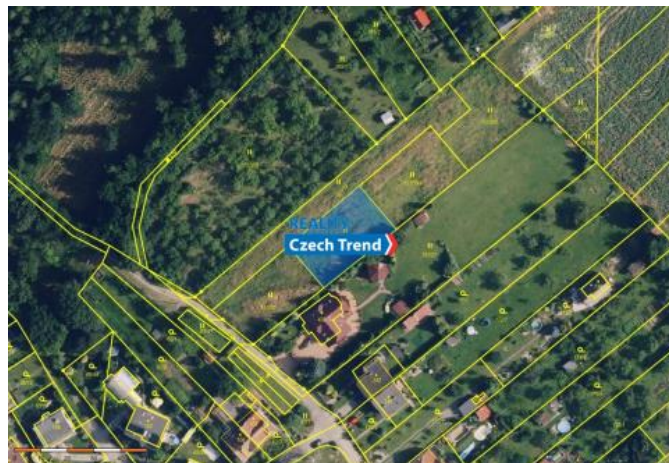

K prodeji, pozemky - stavební / bydlení, 2142 m²

Cena za nemovitost:

3 630 000 K

íslo inzerátu (ID): 4394559 Datum vydání: 23.04.2026

Lokalita:
P erov

Prodej stavebního pozemku P erov XI-Vinary o velikosti 4 142 m², Pozemek je poslední zastavba , dál jen p íroda, Pozemek se nachází v klidné lokalit s krásným výhledem. Inženýrské sít vedle pozemku (voda, elekt ina, kanalizace). nedaleko nájezd na dálnici Olomouc, Ostrava a Brno. Nákupní zóna je 3 km. V obci je MŠ a zastávka m stského busu.

ID inzerátu ESO:	4394559
Inzerát aktualizován:	23.04.2026
Inzerát vydán:	08.04.2026
Plocha:	2142 m ²
Plocha pozemku:	2142 m ²

KONTAKTNÍ ÚDAJE:

Michaela Žárská

Tel:

+420 736 608 024

Email:

zdarska@realityct.cz