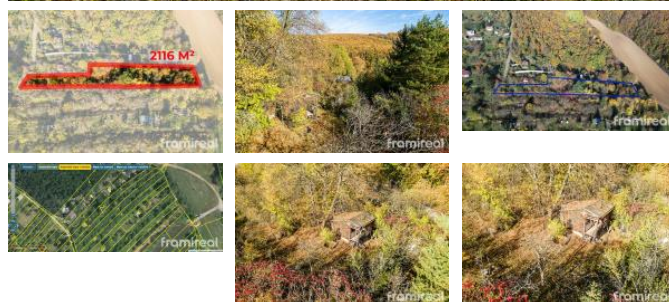

Přístup k zahradě je po obecní, celoročně sjízdné asfaltové a zpevněné komunikaci.

Pozemek se skládá ze dvou samostatných parcel, na jedné z nich je umístěna chata, vhodná k demolici/kompletní rekonstrukci. Dle návrhu nového ÚP bude možné na každé parcele vybudovat objekt o zastavěné ploše 40 m², s podsklepením a podkrovím.

Elektrina - je na hranici pozemku, lze požádat o připojení

Voda - sousední objekty vedou ešší studnou

Odpady - septik i ústí ka odpadních vod

ID inzerátu ESO:	4166486
Inzerát aktualizován:	18.11.2024
Inzerát vydán:	30.06.2023
Plocha:	2116 m ²
Plocha pozemku:	2116 m ²