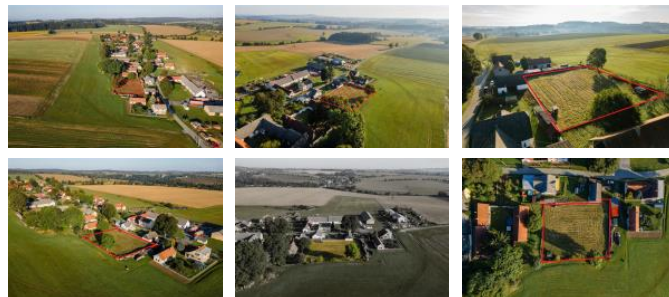

K prodeji, pozemky - stavební / bydlení, 2024 m2

Cena za nemovitost:

1 995 000 K

číslo inzerátu (ID): 4280581 Datum vydání: 20.11.2024

Lokalita:

Tábor

Chcete si postavit vlastní, nový dům dle Vašich plánů a přestavět?
A hledáte ke stavbě pozemek v dosahu přírody na okraji malé,
klidné obce?

Krásných 2024 m² nabízí tento pozemek v zastavěném území v
obci Malešín u Vodice, spadající do označení BV - venkovského
bydlení. Tento pozemek je jako lék na klidný život, žádné davy a
příroda jako na dlani.

Z hlediska sítí - vedení obecního vodovodu je na hranici tohoto
pozemku. Pro odpady je zatím nutné hledat alternativní řešení,
například vlastní OV - ústí ku odpadních vod. Nadzemní vedení
elektriny je od hranice pozemku jen 15 metrů.
Textovou i grafickou část, sítě a regulativy (přepisy) stavby
naleznete mezi fotkami.

K Vašemu novému domovu i chalupě se dostanete z jižní strany z
asfaltové komunikace nebo ze severní strany přes vešnou, zatím
nezpevněnou obecní cestu.

Obec Malešín u Vodice je shodně vzdálena 10 km od města
Chýnov i od města Pacov a nachází se zde zastávka autobusu.
Malešín leží na rozhraní Jihočeského kraje a Vysočiny.

ID inzerátu ESO:	4280581
Inzerát aktualizován:	20.11.2024
Inzerát vydán:	26.09.2024
ID zakázky v RK:	7007870
Vlastnictví:	Osobní
Plocha:	2024 m²
Plocha pozemku:	2024 m²
Plyn:	Není
Voda:	V dosahu

KONTAKTNÍ ÚDAJE:

Jakub Zeman

Tel:

420226256126,

Email:

info.reality@4fin.cz

**4fin Reality Better
together, a.s.**

Tel:

Adresa:

**Na hřebenech II 1718/8,
140 00 Praha 4**

Web:

www.4fin.cz