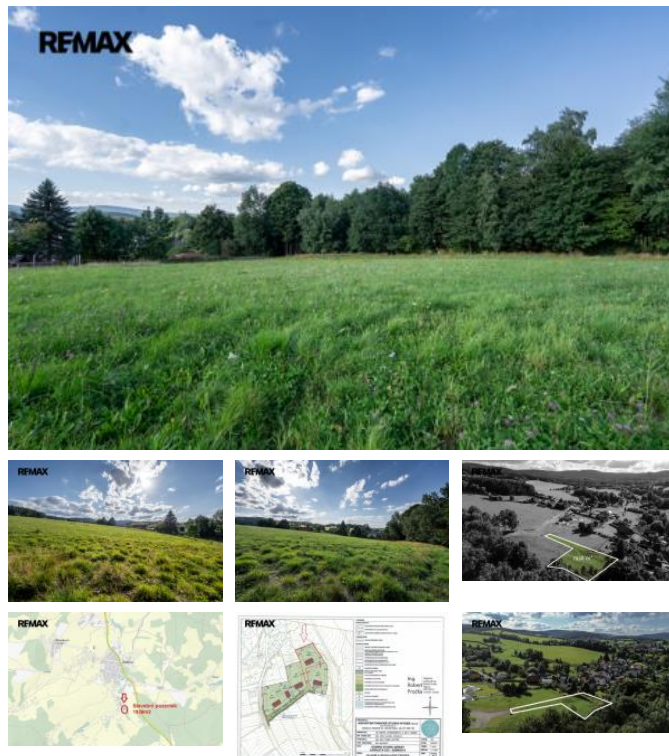

K prodeji, pozemky - stavební / bydlení, 1938 m2

Cena za nemovitost:

1 700 K

íslo inzerátu (ID): 4362355 Datum vydání: 13.04.2026

Lokalita:
Prachatice

Exkluzivní prodej zasí ovaného stavebního pozemku o celkové vým e 1938 m2. Pozemek se nachází na konci slepé ulice je slunný a tém rovinný. Dle platného územního plánu ur eného k výstavb rodinného nebo rekrea ního bydlení. P íjezdové asfaltové komunikace s obratišt m. Komunikace vybudována, v . infrastruktury (elekt ina, vodovod, kanalizace) a zkolaudována v roce 2024. Pozemek se nachází v obci Zdikov - lokalita Zábrod. Obec Zdikov s ob anskou vybaveností: škola, školka, pošta, zdravotní st edisko, obecní ú ad, obchody, restaurace. Obec Zdikov má i svou dominantu zámek, který je využíván jako hotel s restaurací a wellness.

Šumavské podh í nabízí spousty turistického, sportovního i rekrea ního využití. V letních m sících je možná cykloturistika, p ší turistika, houba ení, ryba ení a nebo jen tak, procházky po krásné p írod Šumavy. Praha vzdálena 140 km, Plze 103, Borová Lada 22 km, Kvilda 16 km, Javorník 11 km a od sportovního lyža ského areálu Zadov - Churá ov 7 km. Zajistíme bezplatné profinancování této nemovitosti. Pro více informací volejte realitní maklé ku. Prodávající si vyhrazuje právo vybrat kupujícího na základ ěm zvolených kritérií.

ID inzerátu ESO:	4362355
Inzerát aktualizován:	13.04.2026
Inzerát vydán:	01.10.2025
ID zakázky v RK:	424321
Plocha:	1938 m2
Plocha pozemku:	1938 m2

KONTAKTNÍ ÚDAJE:

Nikola Bartušková

Tel:

+420728700424

Email: