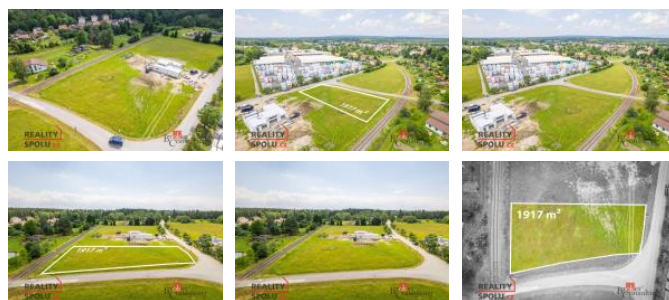

K prodeji, pozemky - stavební / bydlení, 1917 m²

Cena za nemovitost:

1 990 000 K

íslo inzerátu (ID): 4253711 Datum vydání: 15.11.2024

Lokalita:

Rychnov nad Kn žnou

Nabízíme k prodeji krásný pozemek o velkorysé výměře 1917 m². Pozemek se nachází na okraji města Borohrádek a je ideální pro výstavbu rodinného domu. Plošková elektřina se nachází přímo na hranici pozemku.

Z města je výborná dopravní dostupnost do okolních měst (Hradec Králové 30 minut, Pardubice 40 minut a Rychnov nad Kn žnou 20 minut jízdy autem).

Borohrádek má vlastní vlakové nádraží, které zajišťuje pravidelné spojení s Hradcem Králové, Pardubicemi a dalšími městy v regionu.

Město je také obsluhováno autobusovými linkami, které zajišťují spojení s okolními městy a vesnicemi.

Borohrádek je klidné město s veškerou občanskou vybaveností (školy, školka, obchody, sportoviště, zdravotnické zařízení). Pokud vás tato nabídka zaujala, neváhejte nás kontaktovat.

ID inzerátu ESO:	4253711
Inzerát aktualizován:	15.11.2024
Inzerát vydán:	11.06.2024
Plocha:	1917 m²
Plocha pozemku:	1917 m²

KONTAKTNÍ ÚDAJE:

Broker Consulting, a.s.

Tel:

+420 800 100 164

Email:

okrealitnisluzby@bcas.cz

Broker Consulting, a.s.

Tel:

800100164

Adresa:

Radlická 751/113E, 158 00

Praha - Stod lky

Web:

<https://realityspolu.cz>