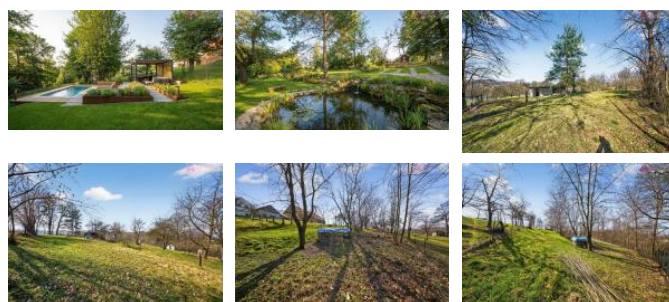

K prodeji, pozemky - stavební / bydlení, 1911 m²

Cena za nemovitost:

2 900 000 K

íslo inzerátu (ID): 4413189 Datum vydání: 08.07.2026

Lokalita:
Vsetín

Nabízíme k prodeji stavební pozemek v obci Juínka u Valašského Meziříčí, jedná se o exklusivní místo na vrcholu kopce. Celková výměra pozemku je 1 911 m², územním plánem je celý určen k zastavění. Pozemek je uprostřed přírody a je orientovaný na jihozápadní stranu, zajišťuje tak krásné západy slunce. Sít a zhotovení příjezdové cesty jsou v intenzivní péči a projednávání s vedením Města Val. Meziříčí. Jedná se o klidné místo a přitom pár minut od města. Tady si můžete vychutnat v klidu svou ranní kávu na terase, odpoledne si budou hrát děti na zahradě a ve večer krásné výhledy. Na pozemku je také zahradní chatka a malý rybníček. Pokud Vás pozemek zaujal, zavolejte mi pro více informací i na prohlídku. Prodej zajišťuje výhradně naše realitní kancelář.

ID inzerátu ESO:	4413189
Inzerát vydán:	08.07.2026
ID zakázky v RK:	2576
Plocha:	1911 m²
Plocha pozemku:	1911 m²

KONTAKTNÍ ÚDAJE:

Ing. Diana Nohálová

Tel:

+420 737953295

Email:

diana.nohalova@diastylereality.cz

DiaStyle Reality

Tel:

737953295

Adresa:

Náměstí 8/6, 757 01

Valašské Meziříčí

Web:

diastylereality.cz