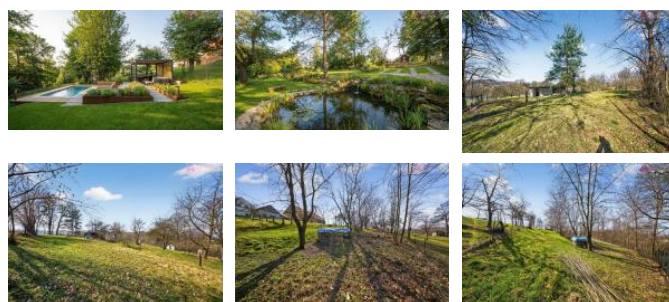

K prodeji, pozemky - stavební / bydlení, 1911 m²

Cena za nemovitost:

2 900 000 K

íslo inzerátu (ID): **4409886** Datum vydání: **18.06.2026**

Lokalita:
Vsetín

Nabízíme k prodeji stavební pozemek v obci Juínka u Valašského Meziříčí, jedná se o exklusivní místo na vrcholu kopce. Celková výměra pozemku je 1 911 m², územním plánem je celý určen k zastavění. Pozemek je uprostřed přírody a je orientovaný na jihozápadní stranu, zajišťuje tak krásné západy slunce. Sít a zhotovení příjezdové cesty jsou v intenzivní péči a projednávání s vedením Města Val. Meziříčí. Jedná se o klidné místo a přitom pár minut od města. Tady si můžete vychutnat v klidu svou ranní kávu na terase, odpoledne si budou hrát děti na zahradě a ve večer krásné výhledy. Na pozemku je také zahradní chatka a malý rybníček. Pokud Vás pozemek zaujal, zavolejte mi pro více informací a na prohlídku. Prodej zajišťuje výhradně naše realitní kancelář.

| | |
|------------------|---------------------|
| ID inzerátu ESO: | 4409886 |
| Inzerát vydán: | 18.06.2026 |
| ID zakázky v RK: | 2550 |
| Plocha: | 1911 m ² |
| Plocha pozemku: | 1911 m ² |

KONTAKTNÍ ÚDAJE: