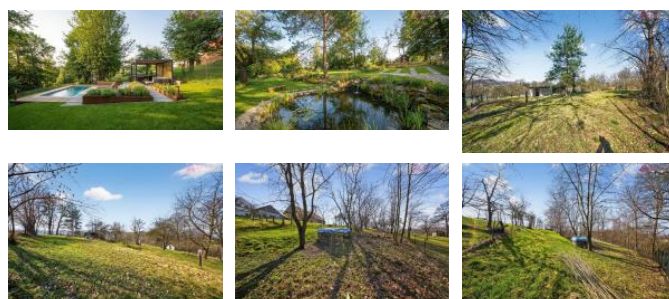

K prodeji, pozemky - stavební / bydlení, 1911 m²

Cena za nemovitost:

2 900 000 K

íslo inzerátu (ID): **4403620** Datum vydání: **11.05.2026**

Lokalita:
Vsetín

Nabízíme k prodeji stavební pozemek v obci Juínka u Valašského Meziříčí, jedná se o exklusivní místo na vrcholu kopce. Celková výměra pozemku je 1 911 m², územním plánem je celý určen k zastavění. Pozemek je uprostřed přírody a je orientovaný na jihozápadní stranu, zajišťuje tak krásné západy slunce. Sít a zhotovení příjezdové cesty jsou v intenzivní péči a projednávání s vedením Města Val. Meziříčí. Jedná se o klidné místo a přitom pár minut od města. Tady si můžete vychutnat v klidu svou ranní kávu na terase, odpoledne si budou hrát děti na zahradě a ve večer krásné výhledy. Na pozemku je také zahradní chatka a malý rybníček. Pokud Vás pozemek zaujal, zavolejte mi pro více informací i na prohlídku. Prodej zajišťuje výhradně naše realitní kancelář.

ID inzerátu ESO:	4403620
Inzerát vydán:	11.05.2026
ID zakázky v RK:	0
Plocha:	1911 m²
Plocha pozemku:	1911 m²

KONTAKTNÍ ÚDAJE:

Ing. Diana Nohálová

Tel:

+420 737953295

Email:

diana.nohalova@diastylereality.cz

DiaStyle Reality

Tel:

737953295

Adresa:

Náměstí 8/6, 757 01

Valašské Meziříčí

Web:

diastylereality.cz