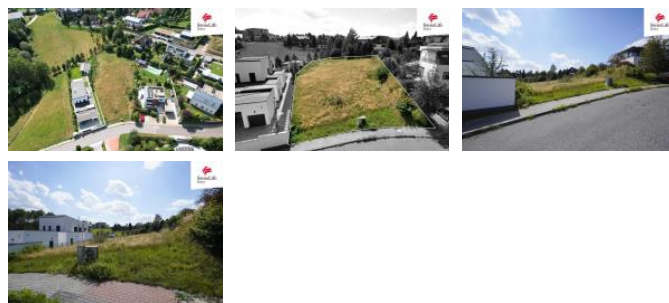

K prodeji, pozemky - stavební / bydlení, 1839 m²

Cena za nemovitost:

11 900 000 K

íslo inzerátu (ID): 4273352 Datum vydání: 13.11.2024

Lokalita:
Liberec

V exkluzivním zastoupení nabízím k prodeji stavební pozemek o velikosti 1866m v Liberci, v místní části Ruprechtice, v ulici U Koupališť. Pozemek se nachází na velmi klidném místě, u vstupu do krásných listých lesů Jizerských hor, kousek od lesního koupaliště. Je zastřešený, a dokonce je zde architektonická studie schválená architektem města Liberec. Počítá se zde s výstavbou tří bytových jednotek i s parkovacím stáním. Tuto studii mohou poskytnout vážným zájemcům k prostudování.

Tato krásná část města se pyšní hezkými upravenými domy, vilkami zasazenými do zeleně, a také blízkostí MHD, školy, školky i obchodu.

Těeba toto místo čeká právě na Vás?

ID inzerátu ESO:	4273352
Inzerát aktualizován:	13.11.2024
Inzerát vydán:	28.08.2024
ID zakázky v RK:	0
Plocha:	1839 m ²
Plocha pozemku:	1839 m ²