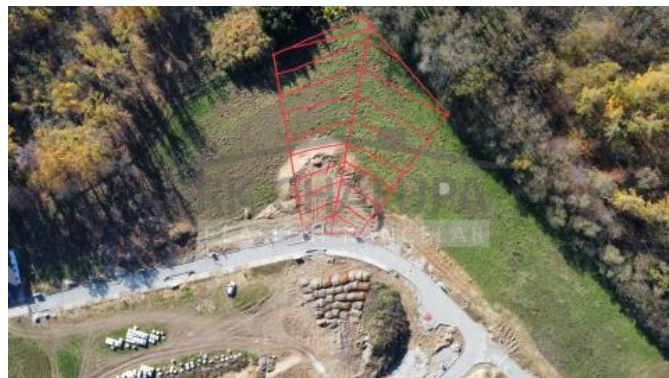

K prodeji, pozemky - stavební / bydlení, 1839 m2

Cena za nemovitost:

4 990 000 K

íslo inzerátu (ID): 4090676 Datum vydání: 19.11.2024

Lokalita:
eské Bud jovice

Nabízíme k prodeji pozemek na západním okraji obce Hosín, určený k individuální zástavbě, v nové lokalitě k výstavbě, II. etapa Hosín - Pítkovice. Celková výměra pozemku je 1839 m². Stavba ZTV, v. komunikace, zelených ploch, ve stejných parkovacích místech a ve stejného osvětlení již zahájena. Umístění v mírném jižním svahu. Sousedící parcely budou od výměry 750 m² a více. V obci škola, školka, potraviny, restaurace, plánovaná přístavba 2. stupně ZŠ. Postupná úhrada kupní ceny, dle dokončení jednotlivých etap zástavby.

ID inzerátu ESO:	4090676
Inzerát aktualizován:	19.11.2024
Inzerát vydán:	24.10.2022
ID zakázky v RK:	7_parc_HOSIN
Stav:	Velmi dobrý
Plocha:	1839 m ²
Plocha pozemku:	1839 m ²

KONTAKTNÍ ÚDAJE:

Petr Šavíček