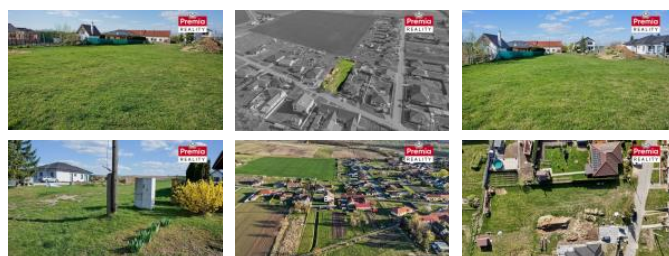

K prodeji, pozemky - stavební / bydlení, 1778 m²

Cena za nemovitost:

2 499 000 K

íslo inzerátu (ID): 4396844 Datum vydání: 30.04.2026

Lokalita:
Znojmo

Nabízíme k prodeji atraktivní stavební pozemek o celkové výměře 1 778 m², situovaný v klidné části obce Stošíkovice na Louce v okrese Znojmo. Pozemek je rovinný, částečně oplocený a má pravidelný obdélníkový tvar, což zajišťuje ideální podmínky pro výstavbu rodinného domu. Dle územního plánu je parcela určena k bydlení.

Velkou výhodou je kompletní dostupnost inženýrských sítí: elektřina a voda přímo na pozemku plyn a kanalizace na hranici parcely

Přístup je zajištěn po asfaltové obecní komunikaci.

Obec Stošíkovice na Louce nabízí klidné venkovské bydlení s dobrou dostupností:

Lokalita je ideální pro ty, kteří hledají klid, soukromí a příjemné prostředí pro rodinné bydlení, zároveň však chtějí zůstat v dobrém dosahu města.

ID inzerátu ESO:	4396844
Inzerát aktualizován:	30.04.2026
Inzerát vydán:	15.04.2026
Plocha:	1778 m ²
Plocha pozemku:	1778 m ²