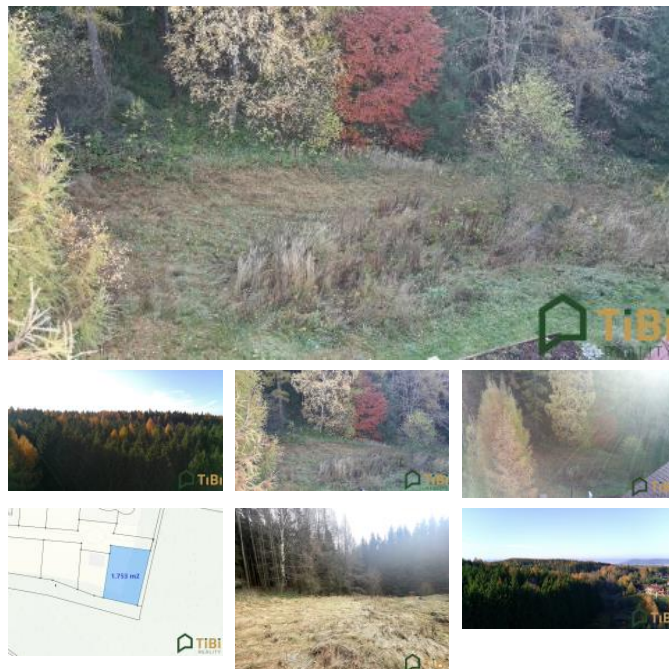

K prodeji, pozemky - stavební / bydlení, 1753 m²

Cena za nemovitost:

1 370 000 K

íslo inzerátu (ID): 4351835 Datum vydání: 09.11.2025

Lokalita:
Svitavy

Nabízíme Vám k prodeji pozemek o výměře 1.753 m² v obci Žipotín, který je dle platného územního plánu obce určen ke stavbě rodinného domu venkovského typu do 150 m². Parcela se nachází na nově vzniklé ulici, je téměř rovinná a přímo na ni navazuje les. Na hranici pozemku je provedena elektřina, kanalizace a veřejný vodovod, vede k ní obecní příjezdová cesta. Jedná se o jediné, klidné místo na této samotě s možností vejít z domu přímo do lesa !!!

Žipotín je malá vesnice, část obce Gruna v okrese Svítavy v Pardubickém kraji. Nachází se 8 km od Moravské Těbové, která zajišťuje veškerou občanskou vybavenost - školku, školu, nemocnici, obchody, sportoviště.

S financováním nemovitosti Vám velmi rádi pomůžeme. Pro více informací o pozemku a pro prohlídku neváhejte kontaktovat pana makléře.

ID inzerátu ESO:	4351835
Inzerát aktualizován:	09.11.2025
Inzerát vydán:	13.08.2025
Plocha:	1753 m ²
Plocha pozemku:	1753 m ²