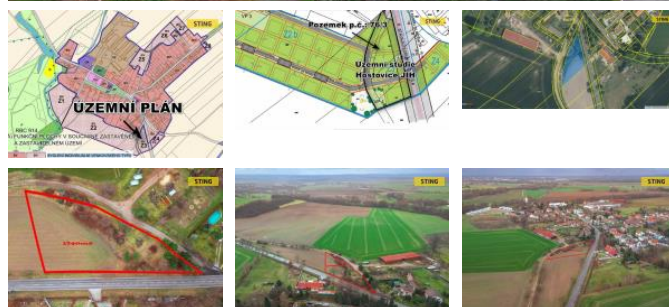

K prodeji, pozemky - stavební / bydlení, 1740 m²

Cena za nemovitost:

2 700 K

íslo inzerátu (ID): 4225391 Datum vydání: 05.11.2024

Lokalita:
Pardubice

Nabízíme k prodeji rovinatý pozemek v obci Hostovice u Pardubic, p. : 76/3 o velikosti 1740 m². Podle územního plánu se pozemek nachází v zastavitelném území typu: Bydlení individuální venkovského typu. Veškeré inženýrské sítě se nacházejí v blízkosti pozemku.

Obanská vybavenost:

Mateřská škola, veřejné sportoviště (na tenis, volejbal, basketbal atd) hned vedle areálu školky nebo detských hřišť vzdálené.

MHD:

Autobusová zastávka, ze které se dostanete MHD .28 do Pardubic. Ze stejné zastávky můžete vyrazit i linkovým spojem směrem do Chrudimi, Chrastí nebo Dašic.

ZÁBAVA A VOLNÝ ČAS

Volný čas můžete využít k procházkám i běhu po krásném okolí obce, například okolo místního revitalizovaného rybníka nebo k meandru v Chrudimce i bruslení po krásné asfaltové stezce do Mnětic. Do konce listopadu 2024 nabízíme prostřednictvím našeho partnera úrokovou sazbu od 4,79 % p.a. Více informací Vám sdělí náš specialista na prohlídce.

| | |
|-----------------------|---------------------|
| ID inzerátu ESO: | 4225391 |
| Inzerát aktualizován: | 05.11.2024 |
| Inzerát vydán: | 28.02.2024 |
| ID zakázky v RK: | 129414 |
| Plocha: | 1740 m ² |
| Plocha pozemku: | 1740 m ² |