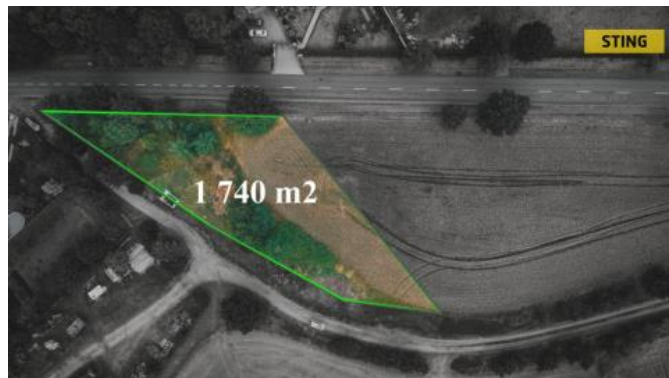

K prodeji, pozemky - stavební / bydlení, 1740 m²

Cena za nemovitost:

2 240 K

íslo inzerátu (ID): 4225391 Datum vydání: 12.05.2026

Lokalita:
Pardubice

Nabízíme k prodeji rovinatý pozemek v obci Hostovice u Pardubic, p. : 76/3 o velikosti 1740 m². Podle územního plánu se pozemek nachází v zastavitelném území typu: Bydlení individuální venkovského typu. Veškeré inženýrské sítě se nacházejí v blízkosti pozemku.

ID inzerátu ESO:	4225391
Inzerát aktualizován:	12.05.2026
Inzerát vydán:	28.02.2024
ID zakázky v RK:	129414
Plocha:	1740 m ²
Plocha pozemku:	1740 m ²

KONTAKTNÍ ÚDAJE:

Zákaznický servis

Tel:

800 103 010,602 741