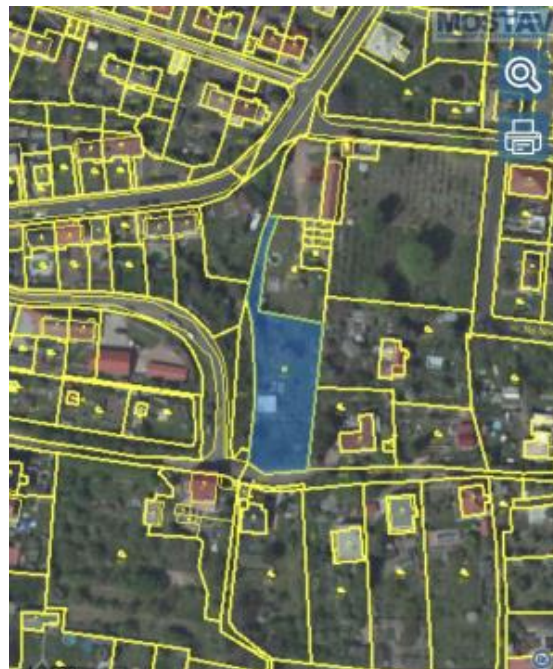

## K prodeji, pozemky - stavební / bydlení, 1699 m<sup>2</sup>

Cena za nemovitost:

**2 299 000 K**

íslo inzerátu (ID): 4213524 Datum vydání: 06.06.2024

Lokalita:  
**Most**

P edm tem nabídky je prodej pozemku o rozloze 1699m<sup>2</sup> v Most Souši. Pozemek se nachází v klidné a žádané ásti obce Most - Souš. Na pozemku je ekelekt ina a voda a na hranici pozemku kanalizace. Dle uzemního plánu na pozemku lze stav t. Ob anská vyvenost je v okolí a dojezdové vzdálenosti. Bližší informace u realitního malé e. V p ípad zájmu zajistíme optimální variantu financování.

ID inzerátu ESO:	4213524
Inzerát aktualizován:	06.06.2024
Inzerát vydán:	15.01.2024
ID zakázky v RK:	0
Plocha:	1699 m <sup>2</sup>
Plocha pozemku:	1699 m <sup>2</sup>