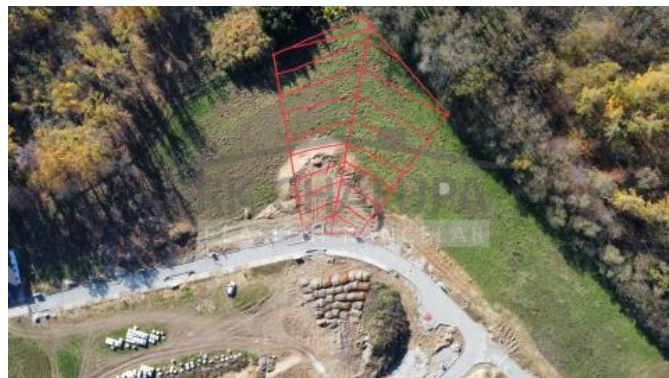

K prodeji, pozemky - stavební / bydlení, 1696 m²

Cena za nemovitost:

2 800 K

íslo inzerátu (ID): 4284895 Datum vydání: 19.11.2024

Lokalita:
eské Bud jovice

Nabízíme k prodeji pozemek na západním okraji obce Hosín, který je určený k individuální zástavbě, v nové lokalitě k výstavbě, II. etapa Hosín - Písek. Celková výměra pozemku je 1696 m². Stavba ZTV, vč. komunikace, zelených ploch, veřejných parkovacích míst a veřejného osvětlení těsně před dokončením. Postupná úhrada kupní ceny, dle dokončení posledních etap zásování. Umístěn v mírném jižním svahu. Sousedící parcely budou od výměry 750 m² a více. V obci škola, školka, potraviny, restaurace, plánovaná přístavba 2. stupně ZŠ.

ID inzerátu ESO:	4284895
Inzerát aktualizován:	19.11.2024
Inzerát vydán:	14.10.2024
ID zakázky v RK:	PARC_6_HOS
Stav:	Velmi dobrý
Plocha:	1696 m ²
Plocha pozemku:	1696 m ²

KONTAKTNÍ ÚDAJE:

Petr Šavíček

Tel: