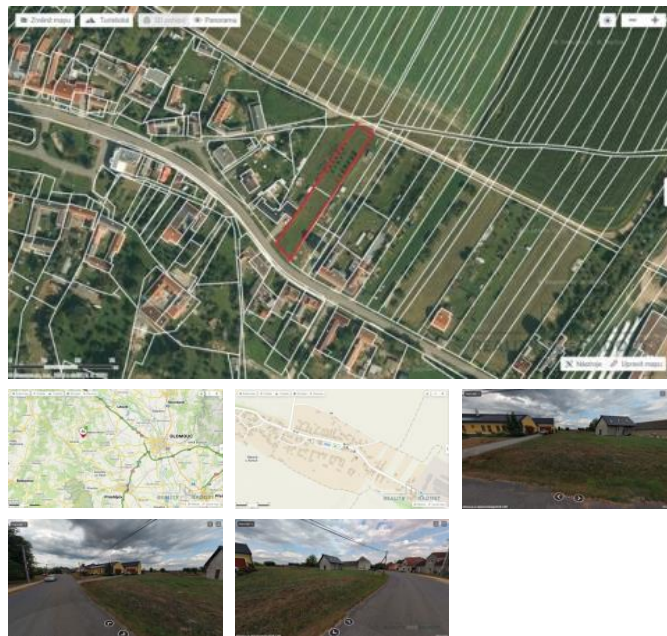

K prodeji, pozemky - stavební / bydlení, 1635 m2

Cena za nemovitost:

0 K

íslo inzerátu (ID): 4252083 Datum vydání: 01.09.2024

Lokalita:

Prost jov

Exkluzivn nabízíme k prodeji krásný, rovinný pozemek s rozlohou 1635m2 v centru obce Raková u Konice. Tento pozemek je tvo en dv ma stavebními parcelami - o rozloze 819m2 a 816m2. Jde tedy o dva pozemky vhodné k výstavb t m za cenu jednoho! V územním plánu obce je lokalita s parcelami schválena pro výstavbu RD. P íjezd k pozemku (parcelám) je umožn n z obou stran. Vzhledem k tomuto len ní jde sou asn o velmi výhodnou investici. V budoucnosti lze nap . jednu parcelu prodat... Inženýrské síť jsou na hranici pozemku a nachází se podél obecní komunikace. V zadní, oplocené ásti pozemku je provedena výsadba mladých ovocných strom . Obec je s ostatními m sty spojena autobusovou dopravou. Z ob asné vybavenosti se v obci nachází mate ská škola (ZŠ vzdálená 5km ve vedlejší obci Laškov), hospoda a prodejna potravin. Pozemek se nachází pouze 7km od m sta Konice, 24 km od Prost jova a 26 km od Olomouce. asová dostupnost velkých m st automobilem je tedy další devizou nemovitosti.

RK zajistí výhodné financování.

Jedná se o výjme nou nabídku. Maklé doporu uje!

Výhodné financování zajistí RK.

ID inzerátu ESO:	4252083
Inzerát aktualizován:	01.09.2024
Inzerát vydán:	04.06.2024
ID zakázky v RK:	22679
Plocha:	1635 m2
Plocha pozemku:	1635 m2